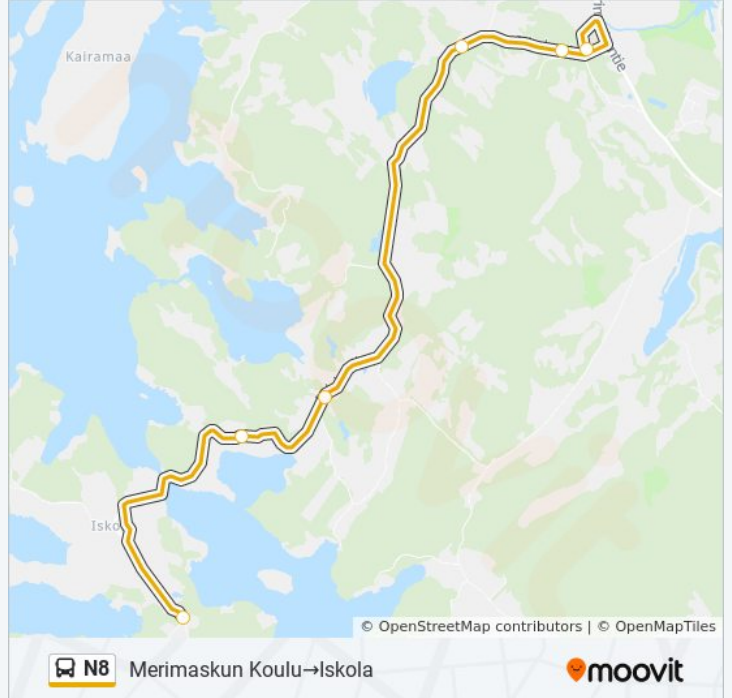

Kohde: Merimaskun Koulu→Merimaskun Koulu

32 pysäkkiä

[NÄYTÄ LINJAN AIKATAULUT](#)

Merimaskun Koulu
Iskolantie
Horjantie
Ritaniementie
Hellemaa
Taattistenjärventie
Heikinmäki
Merimaskun Osuuspankki
Merimaskuntie
Järvensuuntie
Kuusniementie
Rihtelä
Koverintie
Leikkisten Järvi
Seponraitti
Poikko
Poikon Rantatie
Seponraitti

N8 bussi Aikataulu

Merimaskun Koulu→Merimaskun Koulu Reitin aikataulu:

maanantai	12.10 - 15.10
tiistai	12.10 - 15.10
keskiviikko	12.10 - 15.10
torstai	12.10 - 15.10
perjantai	Ei Toiminnassa
lauantai	Ei Toiminnassa
sunnuntai	Ei Toiminnassa

N8 bussi Info

Ohje: Merimaskun Koulu→Merimaskun Koulu

Pysäkit: 32

Matkan kesto: 55 min

Linjan yhteenveto: