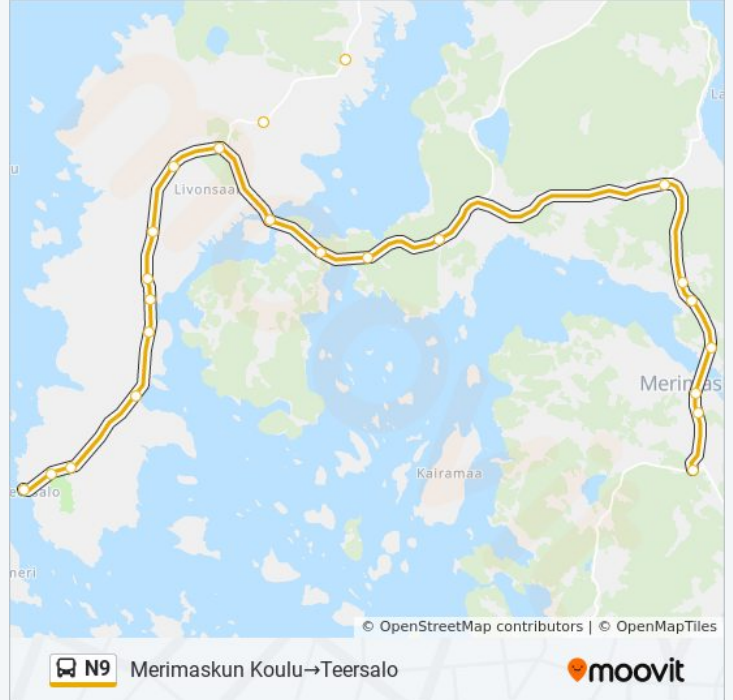

Kohde: Teersalo→Kiiainen

14 pysäkkiä

[NÄYTÄ LINJAN AIKATAULUT](#)

Teersalo

Jussilantie

Henttulantie

Ketolantie

Niittula