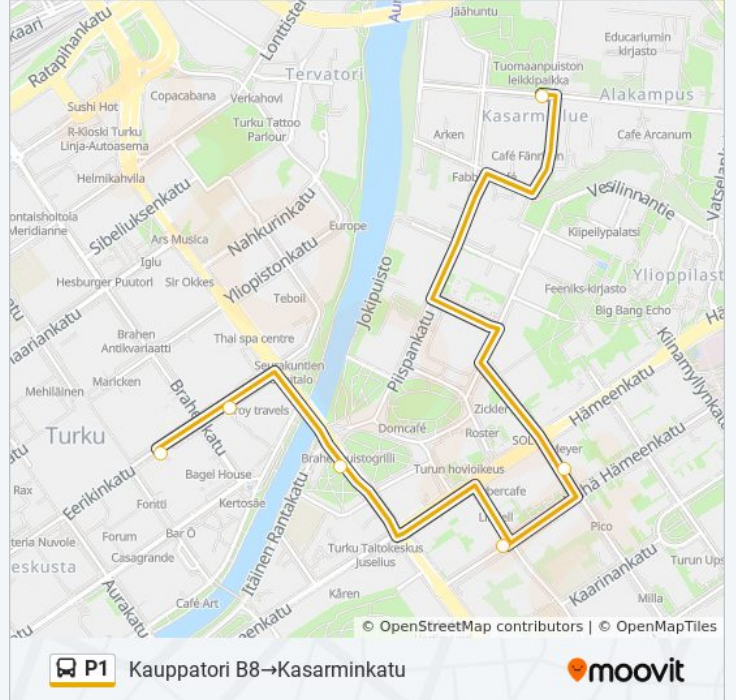

Hippoksentie

Peltola Hoitokoti

Lehmustie

Karviaiskatu

Lehmusvalkama

Kohde: Kauppatori B8→Kasarminkatu

6 pysäkkiä

[NÄYTÄ LINJAN AIKATAULUT](#)

Kauppatori

Brahenkatu

Tuomiokirkkotori

Kerttulin Vanhainkoti

Vähä Hämeenkatu

Kasarminkatu

P1 bussi Aikataulu

Kauppatori B8→Kasarminkatu Reitin aikataulu:

Linjan yhteenveto:

Kohde: Lehmusvalkama→Citymarket

10 pysäkkiä

[NÄYTÄ LINJAN AIKATAULUT](#)

Lehmusvalkama
 Lehmustie
 Peltola Hoitokoti
 Hippoksentie
 Pihlajakuja
 Kupittaaan Urheiluhalli
 Jalkapallostadion
 Kupittaaan Jäähalli
 Uudenmaantie
 Citymarket