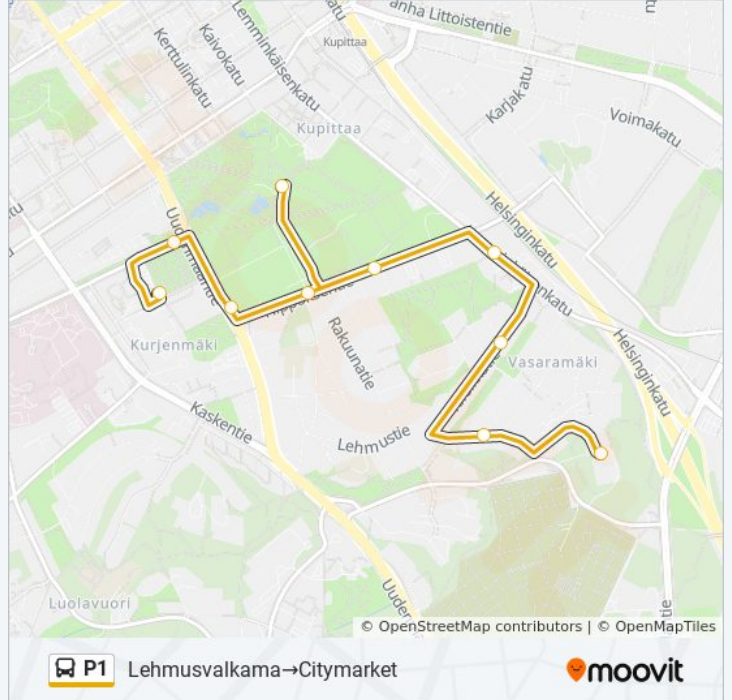

Linjan yhteenveto:

Kohde: Lehmusvalkama→Citymarket

10 pysäkkiä

[NÄYTÄ LINJAN AIKATAULUT](#)

Lehmusvalkama
 Lehmustie
 Peltola Hoitokoti
 Hippoksentie
 Pihlajakuja
 Kupittaaan Urheiluhalli
 Jalkapallostadion
 Kupittaaan Jäähalli
 Uudenmaantie
 Citymarket

Pysäkit: 10

Matkan kesto: 11 min

Linjan yhteenveto:

Kohde: Lehmusvalkama→Kasarminkatu

35 pysäkkiä

[NÄYTÄ LINJAN AIKATAULUT](#)

Lehmusvalkama
Lehmustie
Peltola Hoitokoti
Hippoksentie
Pihlajakuja
Kupittaaan Urheiluhalli
Jalkapallostadion
Kupittaaan Jäähalli
Uudenmaantie
Citymarket
Kurjenmäenkatu
Saga-Palvelutalo
Kaskentie
Vähäheikkiläntie
Pääterveysasema
Pääterveysasema
Kupittaankatu
Sepänkatu