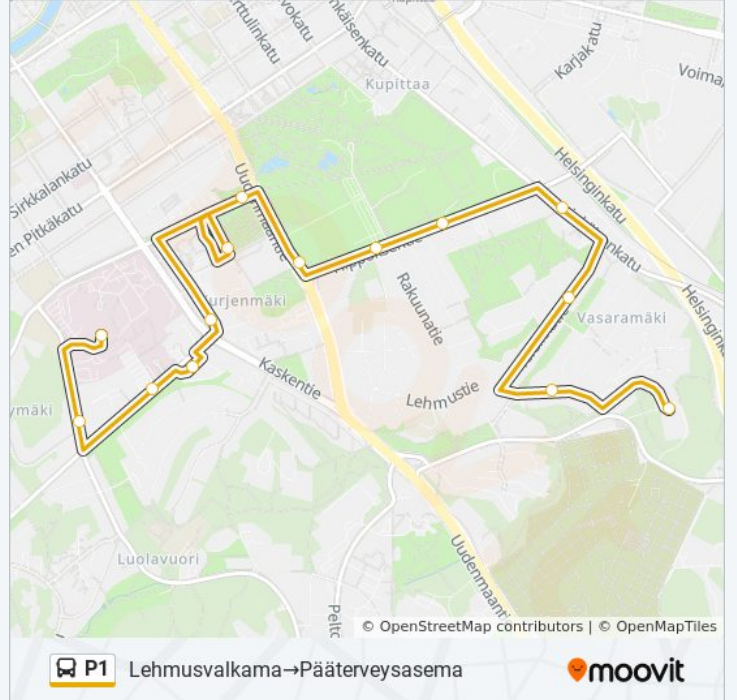

[NÄYTÄ LINJAN AIKATAULUT](#)

Lehmusvalkama

Lehmustie

Peltola Hoitokoti

Hippoksentie

Pihlajakuja

Jalkapallostadion

Kupittaaan Jäähalli

P1 bussi Info

Ohje: Lehmusvalkama→Pääterveysasema

Pysäkit: 14

Matkan kesto: 15 min

Linjan yhteenveto:

Vähäheikkiläntie

Pääterveysasema

P1 bussi -linjan aikataulut ja reittikartat ovat saatavilla offline-tilassa PDF-muodossa osoitteesta moovitapp.com. Näet osoitteesta [Moovit-sovellus](#) bussien live-aikataulut, juna-aikataulut tai metrojen aikataulut sekä kaikkien joukkoliikennevälineiden vaihteittaiset ohjeet kaupungissa Turku.