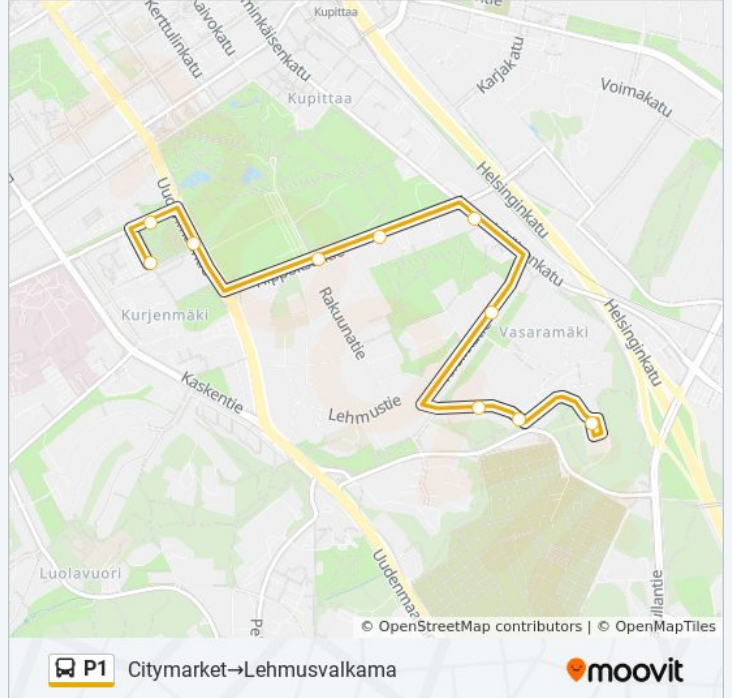

Kohde: Citymarket→Lehmusvalkama

10 pysäkkiä

[NÄYTÄ LINJAN AIKATAULUT](#)

- Citymarket
- Uudenmaantie
- Kupittaaan Jäähalli
- Jalkapallostadion
- Pihlajakuja
- Hippoksentie
- Peltola Hoitokoti
- Lehmustie
- Karviaiskatu
- Lehmusvalkama

Pysäkit: 10

Matkan kesto: 8 min

Linjan yhteenveto:

Kohde: Kasarminkatu→Lehmusvalkama

34 pysäkkiä

[NÄYTÄ LINJAN AIKATAULUT](#)

Kasarminkatu
 Vähä Hämeenkatu
 Kerttulin Vanhainkoti
 Tuomiokirkkotori
 Brahenkatu
 Kauppatori
 Kristiinankatu
 Ruusukortteli
 Koulukatu
 Rauhankatu
 Mannerheimin Puisto
 Poliisitalo
 Sotalaistenkatu
 Stålarminkatu
 Urheilupuisto
 Samppalinnan Koulu
 Kupittaankatu
 Pääterveysasema