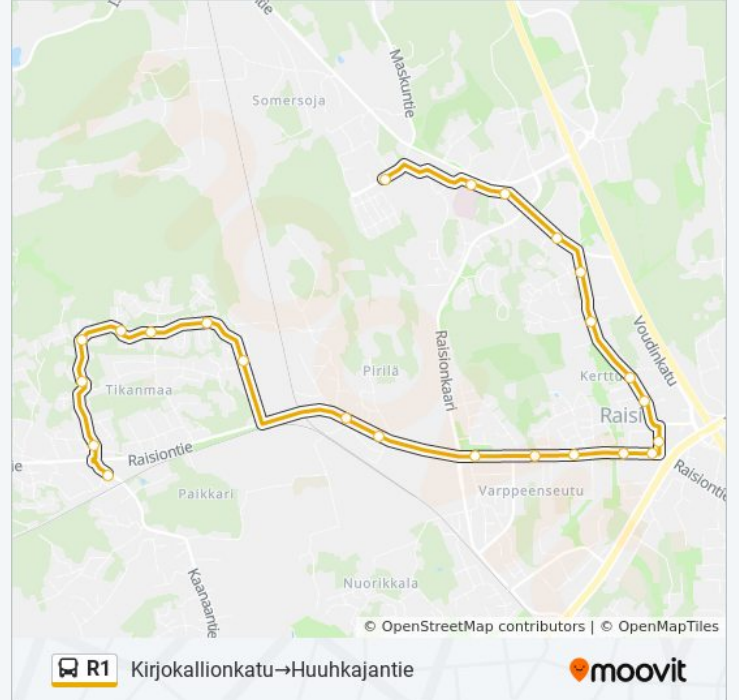

Kallinen

Leppälinnunkuja

Vierulankatu

Laulurastaankuja

Leivonkuja

Huuhkajantie

R1 bussi -linjan aikataulut ja reittikartat ovat saatavilla offline-tilassa PDF-muodossa osoitteesta moovitapp.com. Näet osoitteesta [Moovit-sovellus](#) bussien live-aikataulut, juna-aikataulut tai metrojen aikataulut sekä kaikkien joukkoliikennevälineiden vaihteittaiset ohjeet kaupungissa Turku.

[Tietoa Moovitista](#) • [MaaS-ratkaisut](#) • [Tuetut maat](#) • [Moovit - käyttäjien Yhteisö](#)

© 2024 Moovit - Kaikki Oikeudet Pidätetään

Tarkista live-saapumisajat