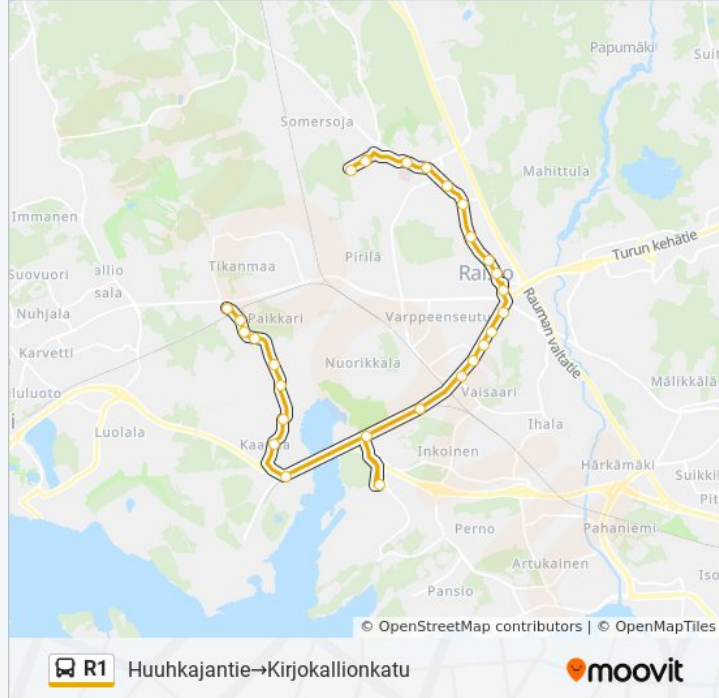

### Kohde: Kirjokallionkatu→Huuhkajantie

24 pysäkkiä

[NÄYTÄ LINJAN AIKATAULUT](#)

Kirjokallionkatu

Raision Sairaala

Kerttulakoti

Kokinvuori

Tenavakatu