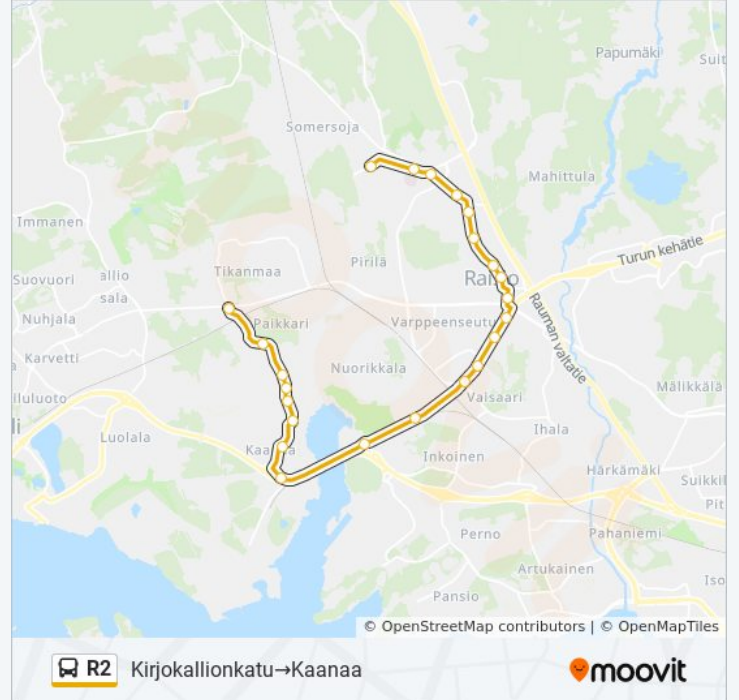

Koivula

Rauhala

Jaakkola

Raision Vesitorni

Kaanaa

R2 bussi -linjan aikataulut ja reittikartat ovat saatavilla offline-tilassa PDF-muodossa osoitteesta moovitapp.com. Näet osoitteesta [Moovit-sovellus](#) bussien live-aikataulut, juna-aikataulut tai metrojen aikataulut sekä kaikkien joukkoliikennevälineiden vaiheittaiset ohjeet kaupungissa Turku.

[Tietoa Moovitista](#) • [MaaS-ratkaisut](#) • [Tuetut maat](#) • [Moovit - käyttäjien Yhteisö](#)

© 2024 Moovit - Kaikki Oikeudet Pidätetään

Tarkista live-saapumisajat