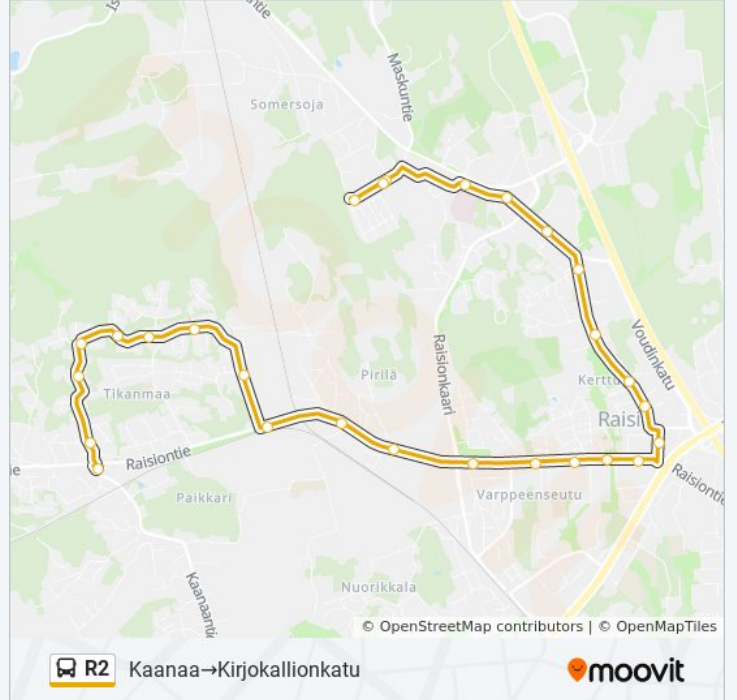

Käytä Moovit-sovellusta löytääksesi lähimmän R2 bussi -aseman ja selvitä, milloin seuraava R2 bussi saapuu.

Kohde: Kaanaa→Kirjokallionkatu

27 pysäkkiä

[NÄYTÄ LINJAN AIKATAULUT](#)

- Kaanaa
- Leivonkuja
- Laulurastaankuja
- Vierulankatu
- Leppälinnunkuja
- Kallanen
- Kuukkelikuja
- Tikanmaankatu
- Tikanmaa
- Vatsela
- Pirilä
- Raision Tehtaat
- Frälssi
- Lumparla
- Varppee
- Raision Keskusta
- Keo (Keskusta)
- Lautamies
- Venhe
- Kerttulan Koulu
- Tenavakatu
- Kokinvuori

R2 bussi Info

Ohje: Kaanaa→Kirjokallionkatu

Pysäkit: 27

Matkan kesto: 28 min

Linjan yhteenveto:

Kerttulakoti

Raision Sairaala

Kirjokallionkatu

Petäsmäki

Kirjokallionkatu

Kohde: Kirjokallionkatu→Kaanaa

23 pysäkkiä

[NÄYTÄ LINJAN AIKATAULUT](#)

Kirjokallionkatu

Raision Sairaala

Kerttulakoti