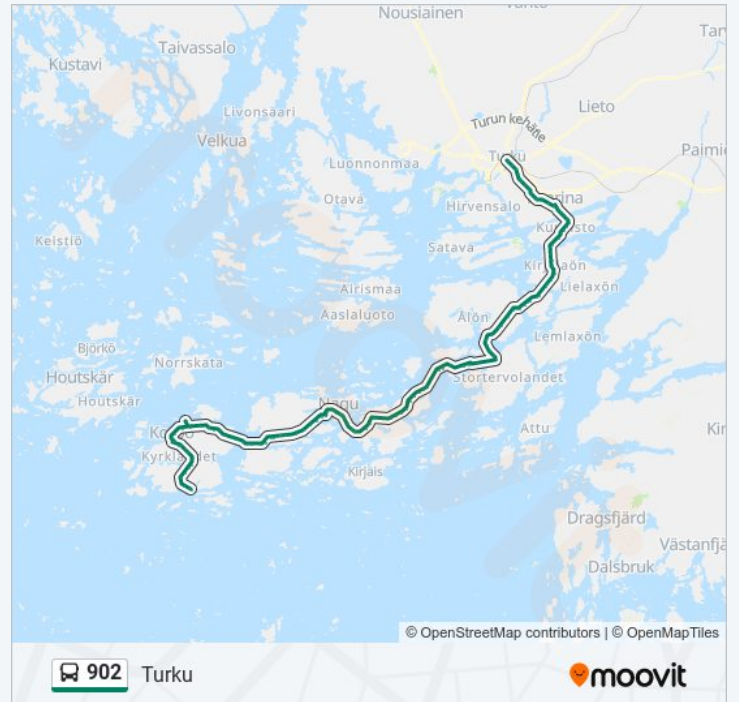

## 902 bussi Info

**Ohje:** Turku

**Pysäkit:** 117

**Matkan kesto:** 150 min

**Linjan yhteenveto:**

Strandby I

Risis I

Norrstrandintie I