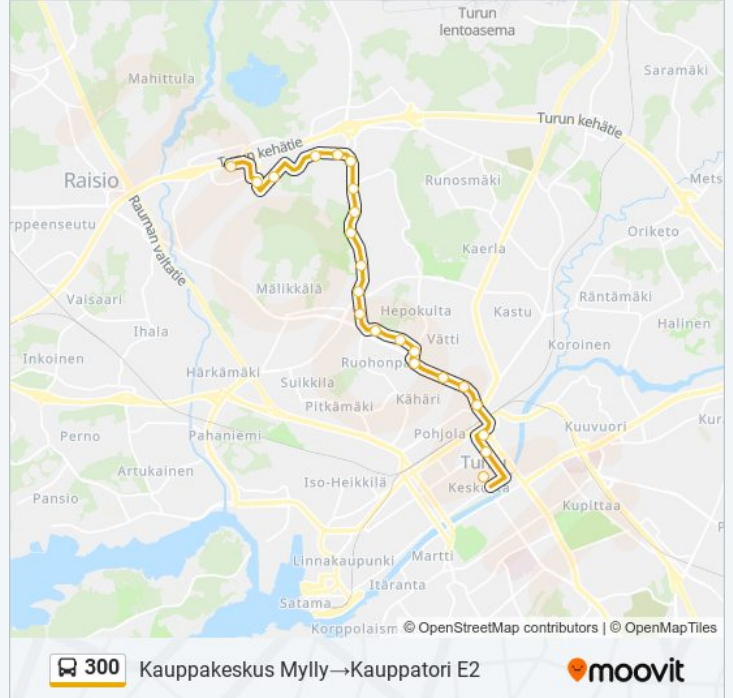

Kohde: Kauppakeskus Mylly→Kauppatori E2

22 pysäkkiä

[NÄYTÄ LINJAN AIKATAULUT](#)

Kauppakeskus Mylly

Nikkarinkatu

Itäniityntie

Metsärannantie

Ikea

Liinahaankatu

Niitunniskantie

Varkavuorenkatu

Rieskalähteentie

Raunin aukio

Autisten aukio

Linja-Autoasema

Puutori

300 bussi Aikataulu

Kauppakeskus Mylly→Kauppatori E2 Reitin aikataulu:

maanantai	06:30 - 22:15
tiistai	06:30 - 22:15
keskiviikko	06:30 - 22:15
torstai	06:30 - 22:15
perjantai	06:30 - 22:15
lauantai	12:37 - 19:07
sunnuntai	13:35 - 19:05

300 bussi Info**Ohje:** Kauppakeskus Mylly→Kauppatori E2**Pysäkit:** 22**Matkan kesto:** 20 min**Linjan yhteenveto:**

Kohde: Kauppatori E2→Kauppakeskus Mylly

22 pysäkkiä

[NÄYTÄ LINJAN AIKATAULUT](#)

Kauppatori