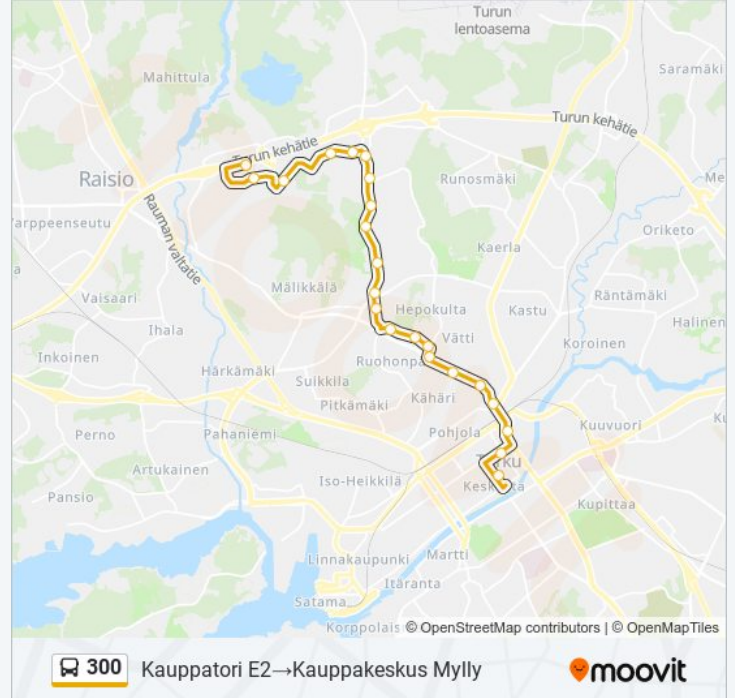

300 bussi Info

Ohje: Kauppatori E2→Kauppakeskus Mylly

Pysäkit: 22

Matkan kesto: 21 min

Linjan yhteenveto:

Metsärannantie

Itäniityntie

Peltopohjankatu

Kauppakeskus Mylly

Kohde: Kauppatori E2→Kirjokallionkatu

33 pysäkkiä

[NÄYTÄ LINJAN AIKATAULUT](#)

Kauppatori

Puutori

Turun Linja-Autoasema

Autistenaukio