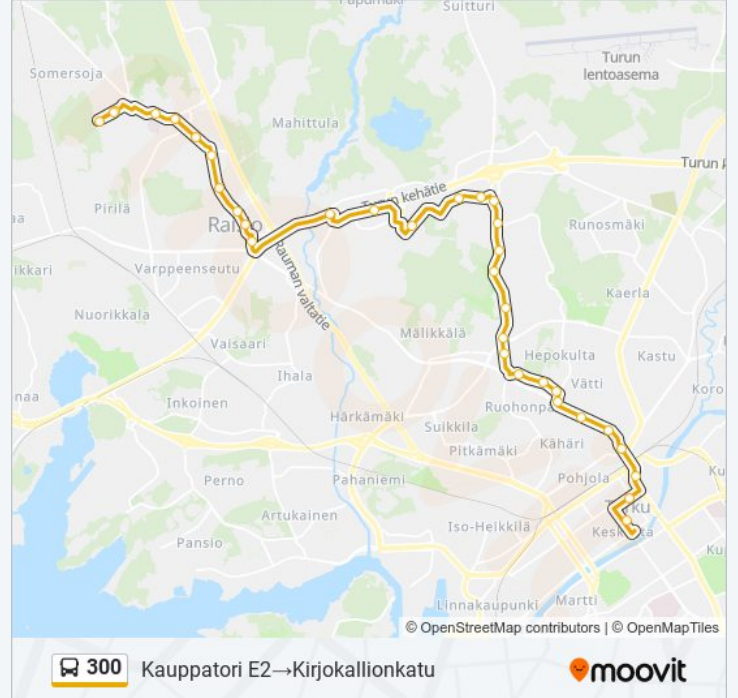

Metsärannantie

Itäniityntie

Kauppakeskus Mylly

Haunisten Liittymä

Keo (Keskusta)

Lautamies

Venhe

Kerttulan Koulu

Tenavakatu

Kokinvuori

Kerttulakoti

Raision Sairaala

Kirjokallionkatu

Petäsmäki

Kirjokallionkatu

300 Kauppatori E2→Kirjokallionkatu

moovit

Kohde: Kirjokallionkatu→Kauppatori E2

31 pysäkkiä

[NÄYTÄ LINJAN AIKATAULUT](#)

Kirjokallionkatu

Raision Sairaala

Kerttulakoti

Kokinvuori

Tenavakatu

Kerttulan Koulu

Venhe

Lautamies

Keo (Keskusta)

Kauppakeskus Mylly

Nikkarinkatu

Itäniityntie

Metsärannantie

Ikea

300 bussi Aikataulu

Kirjokallionkatu→Kauppatori E2 Reitin aikataulu:

maanantai	05:00 - 23:15
tiistai	00:05 - 23:15
keskiviikko	00:05 - 23:15
torstai	00:05 - 23:15
perjantai	00:05 - 23:15
lauantai	00:05 - 23:15
sunnuntai	00:05 - 23:15

300 bussi Info

Ohje: Kirjokallionkatu→Kauppatori E2

Pysäkit: 31

Matkan kesto: 35 min

Linjan yhteenveto: