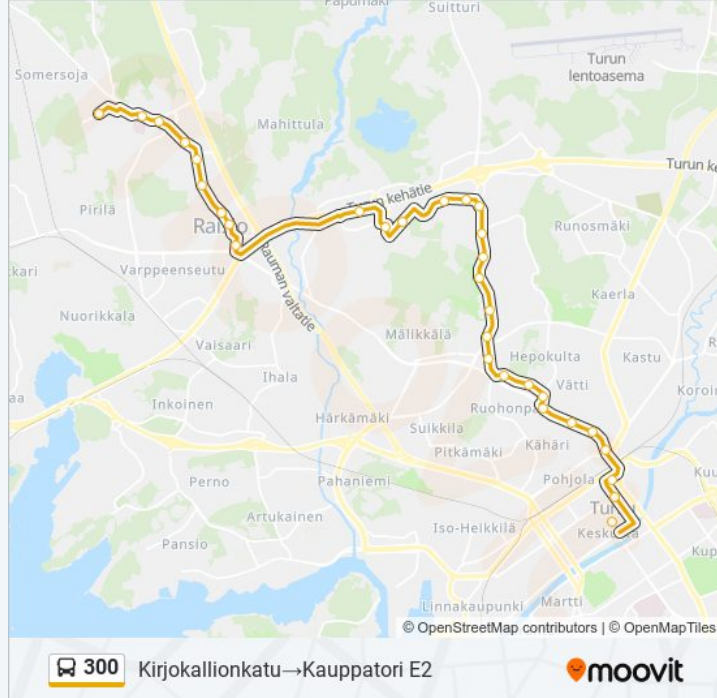

Rieskalähteentie

Rauninaukio

Autistenaukio

Linja-Autoasema

Puutori

Kauppatori

300 bussi -linjan aikataulut ja reittikartat ovat saatavilla offline-tilassa PDF-muodossa osoitteesta moovitapp.com. Näet osoitteesta [Moovit-sovellus](#) bussien live-aikataulut, juna-aikataulut tai metrojen aikataulut sekä kaikkien joukkoliikennevälineiden vaihteittaiset ohjeet kaupungissa Turku.