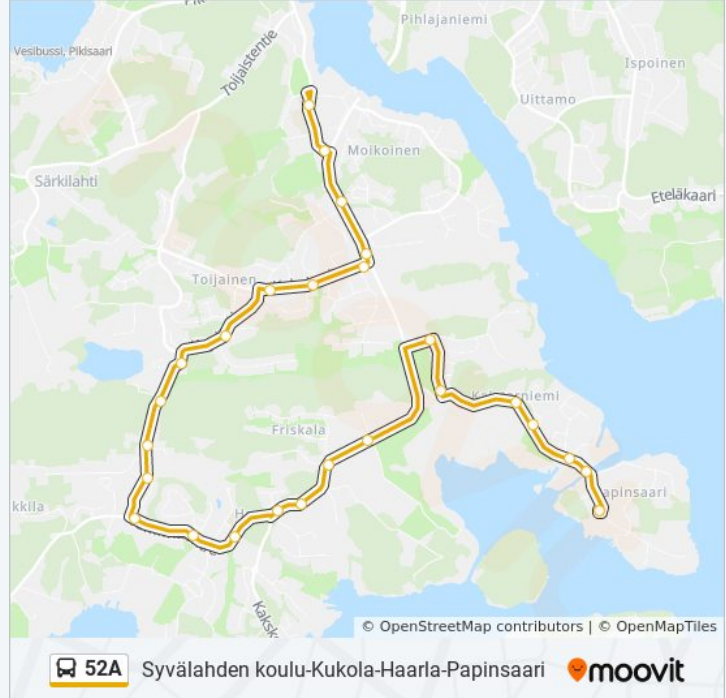

Kohde: Papinsaari→Syvälahden Koulu

26 pysäkkiä

[NÄYTÄ LINJAN AIKATAULUT](#)

Papinsaari
Papinsalmenkatu
Kaistareenkatu
Rälssinkatu
Kaistarniementie
Vatakuja
Nuottakatu
Friskalantie
Maunulantie
Vihuri
Haarla
Haarlan Koulu
Haarlantie
Majamäenkatu
Pikkuhaankuja
Karhunahde
Ruotsalantie
Marjamäentie
Sommelontie
Koulumestarinkatu
Anniitunkatu
Riistakatu

52A bussi Info**Ohje:** Papinsaari→Syvälahden Koulu**Pysäkit:** 26**Matkan kesto:** 23 min**Linjan yhteenveto:**

Moikoinen

Ylikyläntie

Pujottelumäki

Syvälahden Koulu

Kohde: Syvälahden Koulu→Papinsaari

25 pysäkkiä