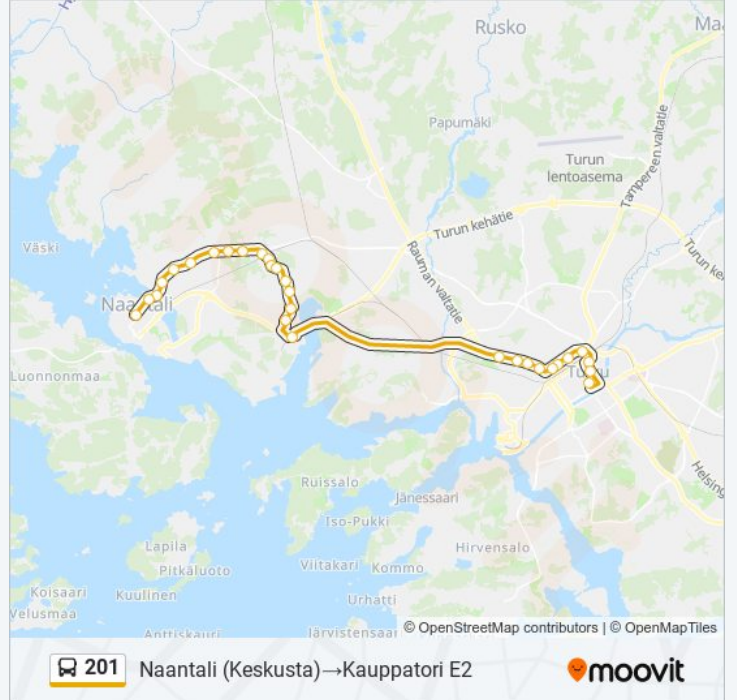

Tavara-Asema

Resiinakatu

Paasirinne

Logomo

Yrjänänaukio

Linja-Autoasema

Puutori

Kauppatori