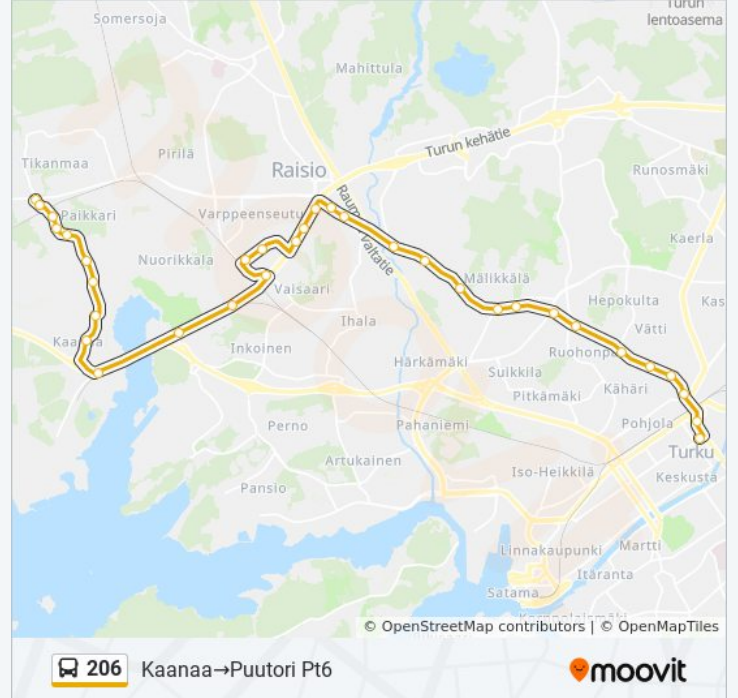

Markulantie (Länsikeskus)

Vakka-Suomentie

Varkkavuorenkatu

Rieskalähteentie

Rauninaukio

Autistenaukio

Turun Linja-Autoasema

Puutori

## Kohde: Puutori Pt2→Kaanaa

32 pysäkkiä

[NÄYTÄ LINJAN AIKATAULUT](#)

Puutori

Linja-Autoasema

Aninkaistensilta

Autistenaukio

Rauninaukio