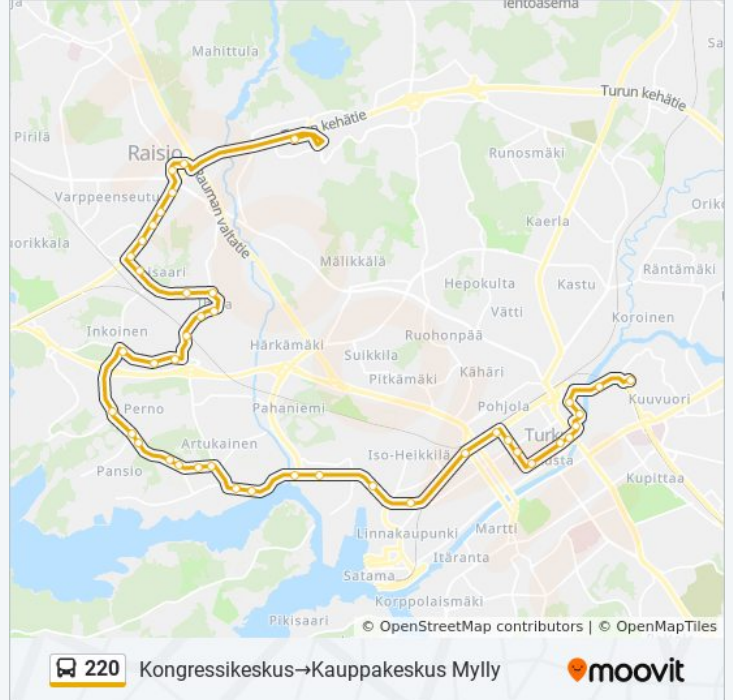

## 220 bussi Info

**Ohje:** Kongressikeskus→Kauppakeskus Mylly

**Pysäkit:** 42

**Matkan kesto:** 47 min

**Linjan yhteenveto:**

Pohjoissalmi  
Messukentänkatu  
Lumikonkatu  
Nuorisotalo  
Pansion Koulu  
Hyrköistentie  
Pernon Koulu  
Öölanninkatu  
Rankio  
Päivänen  
Metsäaro  
Syreeni  
Laisto  
Ihala  
Ihalan Kenttä  
Ihalan Koulu  
Vaisaari  
Konsanmäki  
Ulpukka  
Raision Kirjasto  
Raision Koulukeskus  
Tasala (Keskusta)  
Keo (Keskusta)  
Keonpellonkatu  
Kauppakeskus Mylly