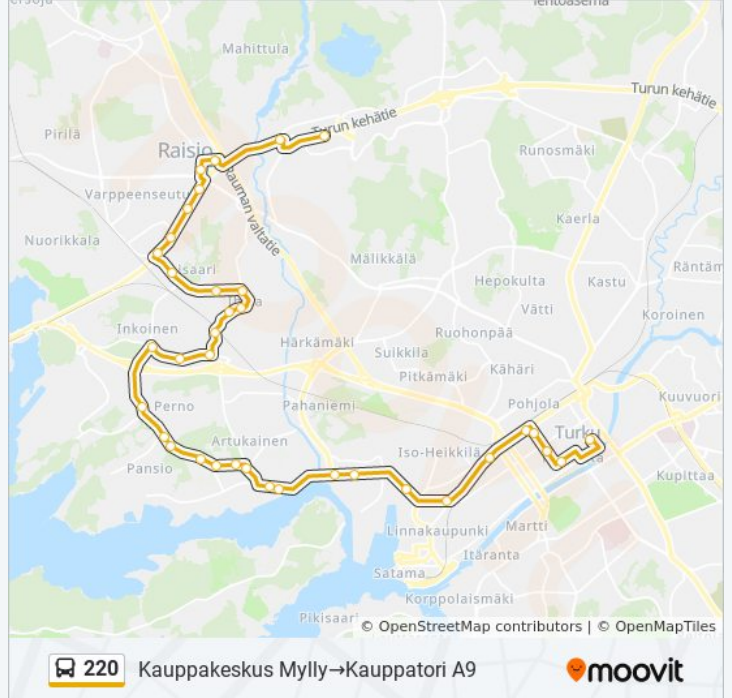

Nuorisotalo
Lumikonkatu
Messukentänkatu
Pohjoissalmi
Artukaisten Tehtaat
Raisionjoki
Vitkalankatu
Kanslerintie
Nosturinkatu
Sairashuoneenkatu
Rautatieasema
Läntinen Pitkätatu
Puutarhakatu
Kristiinankatu
Kauppatori

Kohde: Kauppakeskus Mylly→Kauppatori B9

36 pysäkkiä

[NÄYTÄ LINJAN AIKATAULUT](#)

Kauppakeskus Mylly
Haunisten Liittymä
Keonpellonkatu
Keo (Keskusta)
Tasala (Keskusta)
Raision Koulukeskus
Ulpukka
Konsanmäki
Vaisaari
Ihalan Koulu
Ihalan Kenttä
Ihala
Laisto
Syreeni

220 bussi Aikataulu

Kauppakeskus Mylly→Kauppatori B9 Reitin aikataulu:

maanantai	Ei Toiminnassa
tiistai	Ei Toiminnassa
keskiviikko	Ei Toiminnassa
torstai	Ei Toiminnassa
perjantai	Ei Toiminnassa
lauantai	Ei Toiminnassa
sunnuntai	21:40

220 bussi Info

Ohje: Kauppakeskus Mylly→Kauppatori B9

Pysäkit: 36

Matkan kesto: 29 min

Linjan yhteenveto: