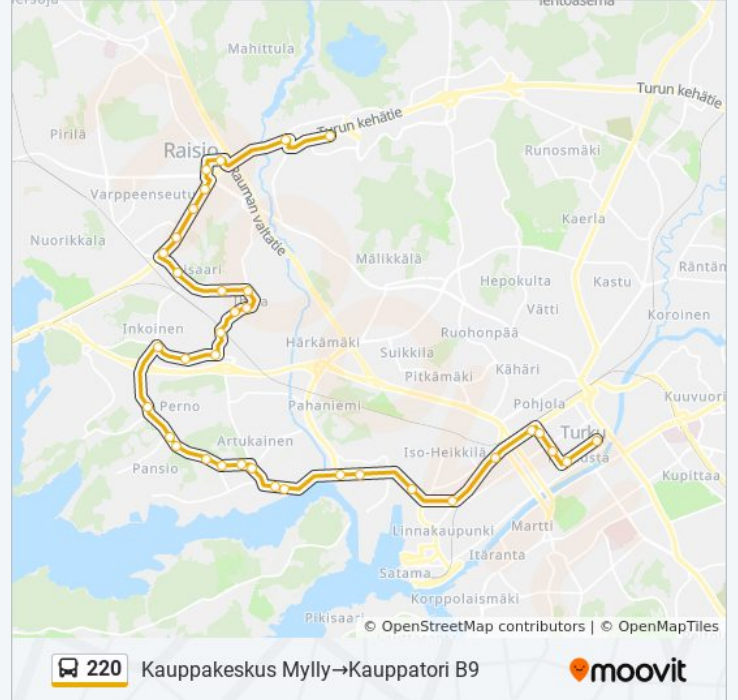

Artukaisten Tehtaat

Raisionjoki

Vitkalankatu

Kanslerintie

Nosturinkatu

Sairashuoneenkatu

Rautatieasema

Läntinen Pitkäkatu

Puutarhakatu

Kristiinankatu

Kauppatori

**Kohde: Kauppakeskus Mylly→Kongressikeskus**

43 pysäkkiä

[NÄYTÄ LINJAN AIKATAULUT](#)

Kauppakeskus Mylly

Haunisten Liittymä