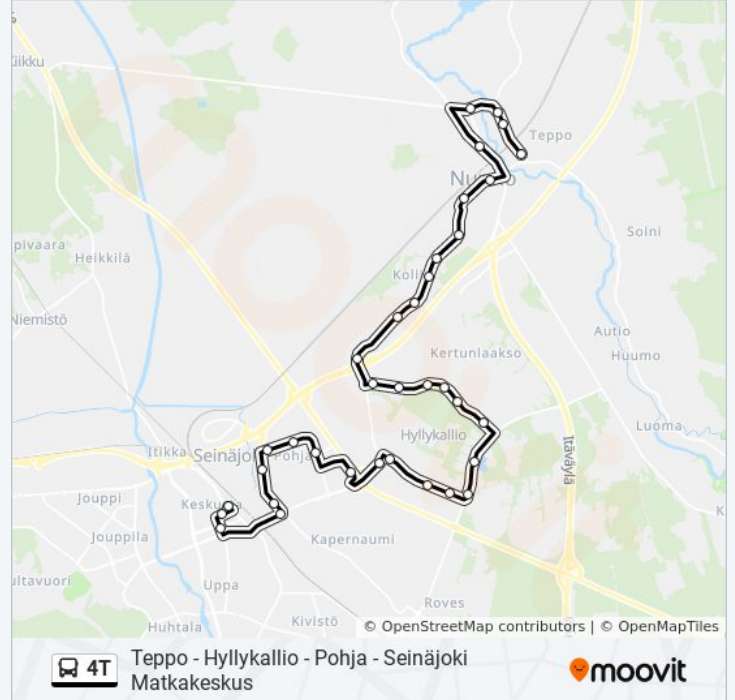

Päivölänkatu 2

Sammonkatu 18

Sammonkatu 8

Kalevalantie 14

Lähtöalue B Koulukatu, Lakeudenpuisto

Kauppakatu 10

Matkakeskus H

4T bussi -linjan aikataulut ja reittikartat ovat saatavilla offline-tilassa PDF-muodossa osoitteesta [moovitapp.com](https://moovitapp.com). Näet osoitteesta [Moovit-sovellus](https://moovitapp.com) bussien live-aikataulut, juna-aikataulut tai metrojen aikataulut sekä kaikkien joukkoliikennevälineiden vaihteittaiset ohjeet kaupungissa Seinäjoki.