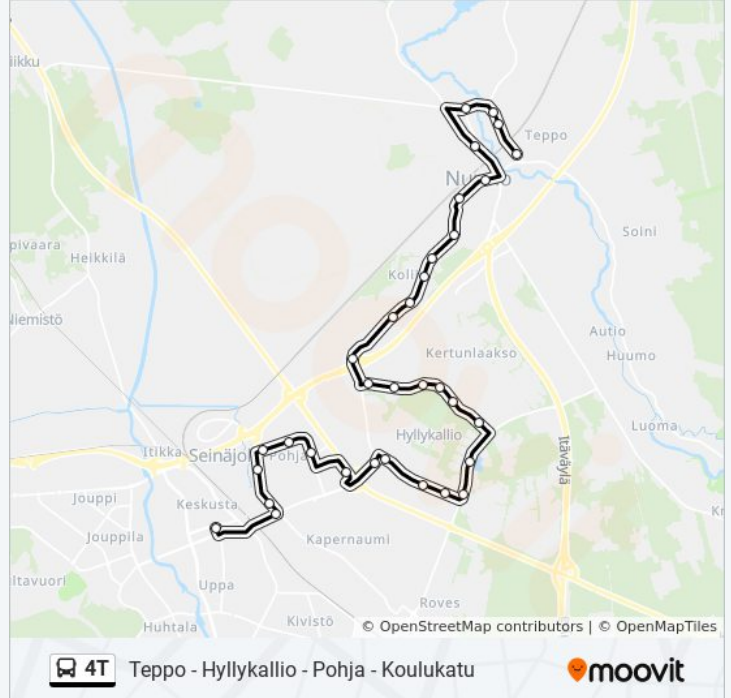

**4T bussi Info****Ohje:** Teppo - Hyllykallio - Pohja - Koulukatu**Pysäkit:** 33**Matkan kesto:** 27 min**Linjan yhteenveto:**

Penttiläntie 33

Penttiläntie 11

Kalevalantie 58

Citymarket Pohja

Päivölänkatu 36

Päivölänkatu 22

Päivölänkatu 2

Sammonkatu 18

Sammonkatu 8

Kalevalantie 14

Koulukatu, Lähtöalueet

## Kohde: Teppo - Hyllykallio - Pohja - Seinäjoki Matkakeskus

35 pysäkkiä

[NÄYTÄ LINJAN AIKATAULUT](#)

Juvosentie P

Tikkutie P

Kankaantie P

Jaskarintie L

Loukko E

Nurmo L

Puistokuja L

Kirveskuja E

Kuusitie E

Tuokko E

Sompintie E

Koliinintie E

Kivisaari E