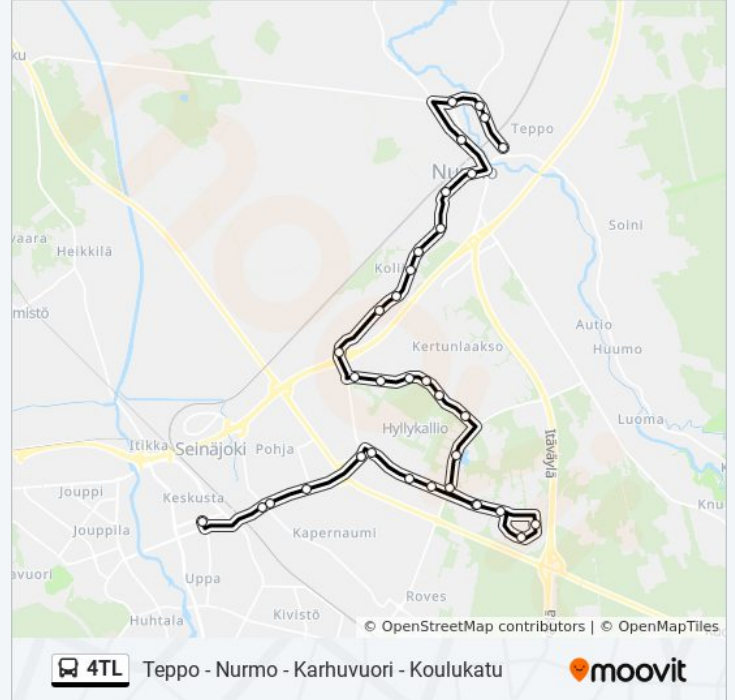

Kohde: Teppo - Nurmo - Karhuvuori - Koulukatu

34 pysäkkiä

[NÄYTÄ LINJAN AIKATAULUT](#)

Juvosentie P

Tikkutie P

Kankaantie P

Jaskarintie L

Loukko E

Nurmo L

Puistokuja L

Kirveskuja E

Kuusitie E

Tuokko E

Sompintie E

Koliinintie E

Kivisaari E

Penttiläntie 33

Penttiläntie 11

Kalevalantie 58

Kalevalantie 34

Kalevalantie 15

Kalevalantie 14

Koulukatu, Lähtöalueet

4TL bussi -linjan aikataulut ja reittikartat ovat saatavilla offline-tilassa PDF-muodossa osoitteesta moovitapp.com. Näet osoitteesta [Moovit-sovellus](#) bussien live-aikataulut, juna-aikataulut tai metrojen aikataulut sekä kaikkien joukkoliikennevälineiden vaihteittaiset ohjeet kaupungissa Seinäjoki.