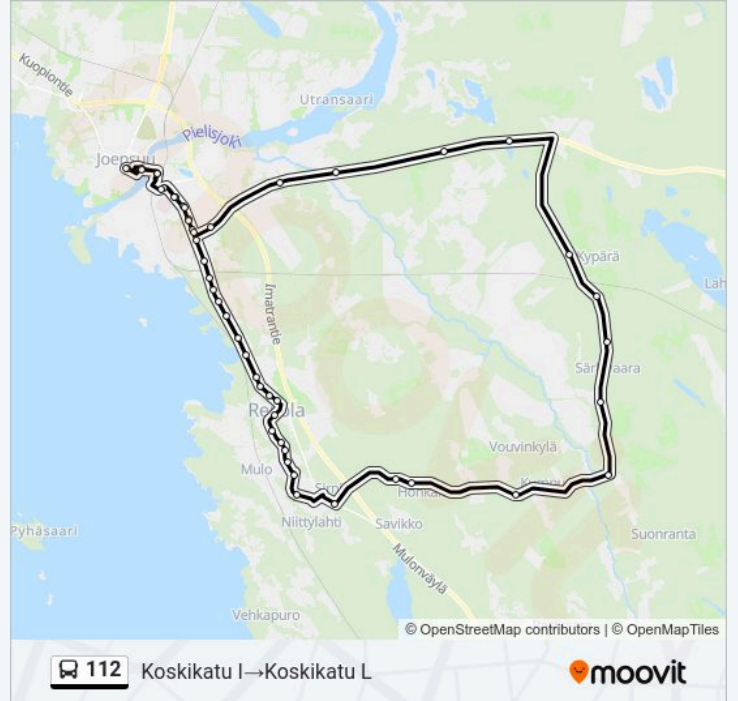

Karhunmäki P

Kotilahti P

Savikkola P

Aarnionkatu P

Hukanhauta P

Niinivaara P

Vesitorinpuisto P

Pielisensuu P

Karjalankatu L

Itäranta P

Kanavaranta L

Koskikatu L

Kohde: Koskikatu I→Koskikatu L

50 pysäkkiä

[NÄYTÄ LINJAN AIKATAULUT](#)

Koskikatu I