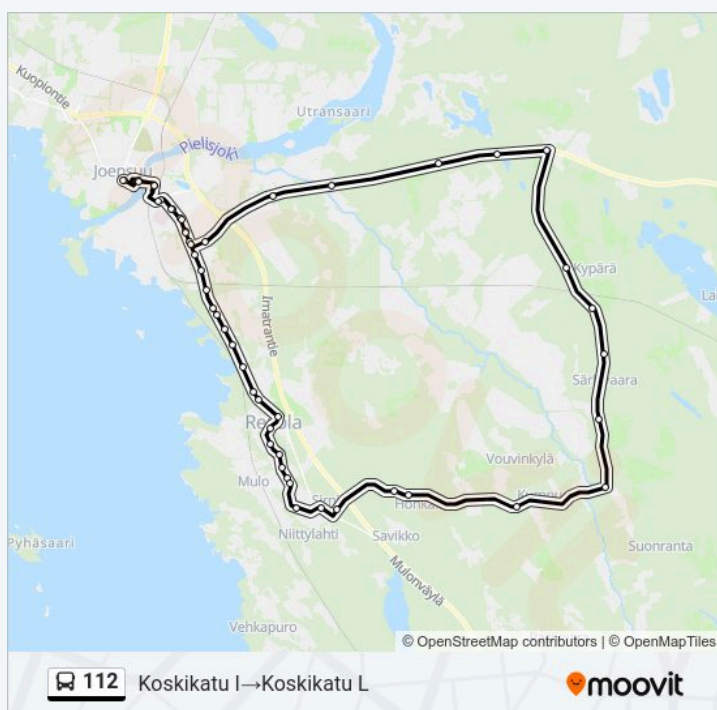

keskiviikko	15:05
torstai	15:05
perjantai	15:05
lauantai	Ei Toiminnassa
sunnuntai	Ei Toiminnassa

112 bussi Info

Ohje: Koskikatu I→Koskikatu L

Pysäkit: 50

Matkan kesto: 70 min

Linjan yhteenveto:

Särkivaara

Kypäräpuro P