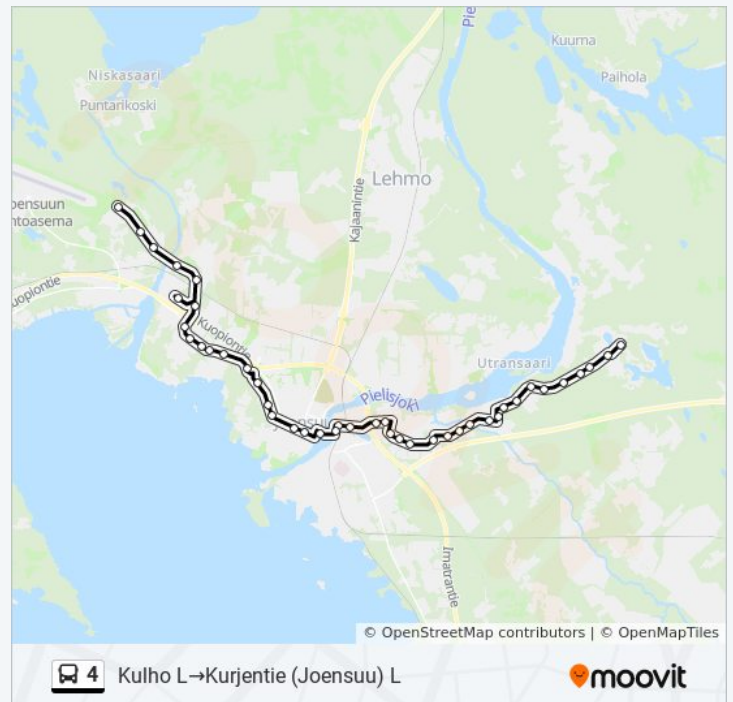

Leveälähti L

Hietala (Joensuu) L

Haravakatu E

Saviaho L

liksenjoki L

Kissamäentie L

liksenportti L

Pyörretie E

Nyyrikinkatu L

Sommelo L

Lepikkoaho L

Kettuvaara L

Pappilantie L

Meijeri L

Sirkkala L

Kimmel E

Kanavaranta L

Koskikatu L

Lyseo L

Yliopistokatu P

Siepontie P

Kuusamatie P

Siilaisen Terveysasema P

Siilaisentie L

Louhosaukio L

Lykynnurmi P

Lähdesuo P

Noljakantori P

Linjatie L

Ojalankaarto I

Onttolantie L

Puntarikoski Th L

Onttola L

4 bussi Info

Ohje: Kulho L→Kurjentie (Kontiolahti) L

Pysäkit: 42

Matkan kesto: 50 min

Linjan yhteenveto: