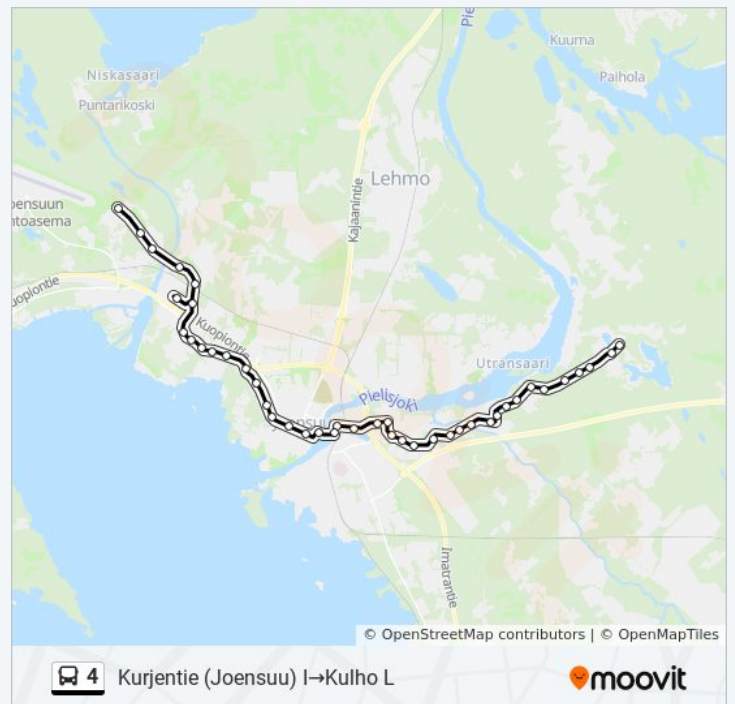

Koulutie (Onttola) I

Onttola I

Puntarikoski Th I

Onttolantie I

Ojalankaarto I

Linjatie I

Noljakantori E

Lähdesuo E

Lykynnurmi E

Louhosaukio I

Siilaisentie I

Siilaisen Terveysasema E

Kuusamatie E

Siepontie E

Yliopistokatu E

Joensuun Pääkirjasto I

Koskikatu I

Kanavaranta I

Kimmel P

Sirkkala I

Meijeri I

Pappilantie I

Kettuvaara I

Lepikkoaho I

Sommelo I

Nyyrikinkatu I

Pyörretie P

liksenportti I

Kissamäentie I

liksenjoki I

Saviaho I

Haravakatu P

Hietala (Joensuu) I

keskiviikko	06.10 - 21.40
torstai	06.10 - 21.40
perjantai	06.15 - 21.20
lauantai	06.15 - 22.20
sunnuntai	06.15 - 21.20

4 bussi Info

Ohje: Kurjentie (Kontiolahti) I→Kulho L

Pysäkit: 42

Matkan kesto: 50 min

Linjan yhteenveto: