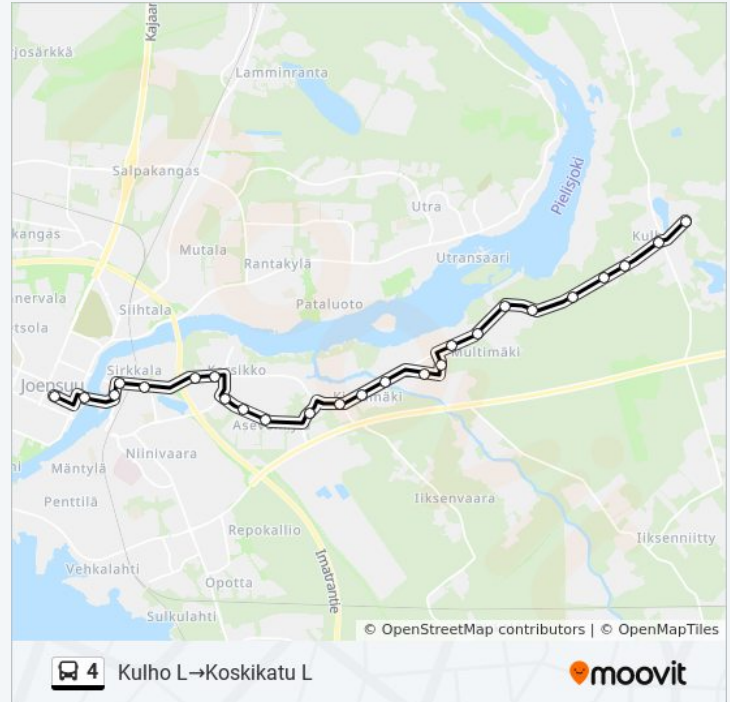

Ei Toiminnassa

lauantai

Ei Toiminnassa

sunnuntai

Ei Toiminnassa

4 bussi Info

Ohje: Kulho L→Koskikatu L

Pysäkit: 25

Matkan kesto: 25 min

Linjan yhteenveto:

Kohde: Kulho L→Kurjentie (Kontiolahti) L

42 pysäkkiä

[NÄYTÄ LINJAN AIKATAULUT](#)

Kulho L

Kulho Kulhontie L

Aittopuro L