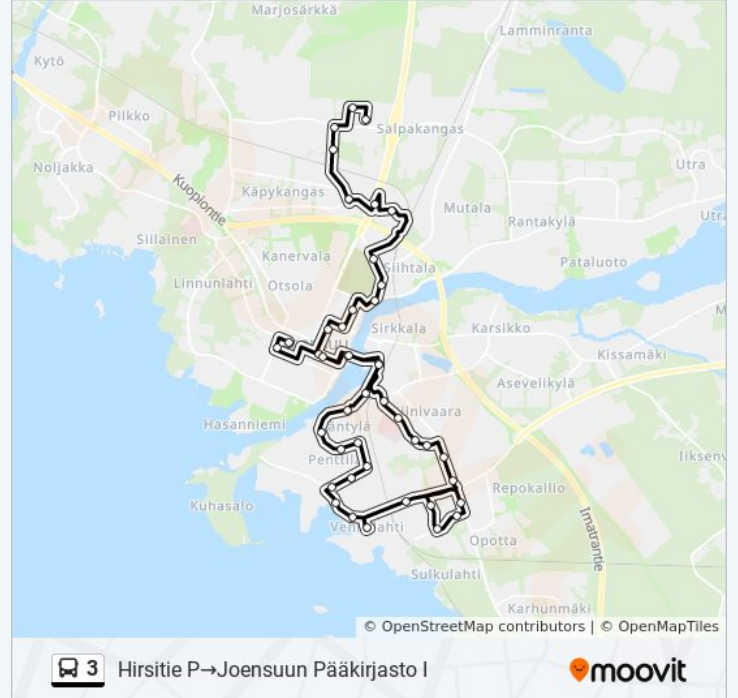

Sairaala Pkks P

Tiaisenpuisto P

Itäranta P

Kanavaranta L

Koskikatu L

Mehtimäki P

Joensuun Pääkirjasto I

Kohde: Joensuun Pääkirjasto I → Hirsitie P

39 pysäkkiä

[NÄYTÄ LINJAN AIKATAULUT](#)

Joensuun Pääkirjasto I

Koskikatu I

Kanavaranta I

Itäranta E

Tiaisenpuisto E

Sairaala Pkks E