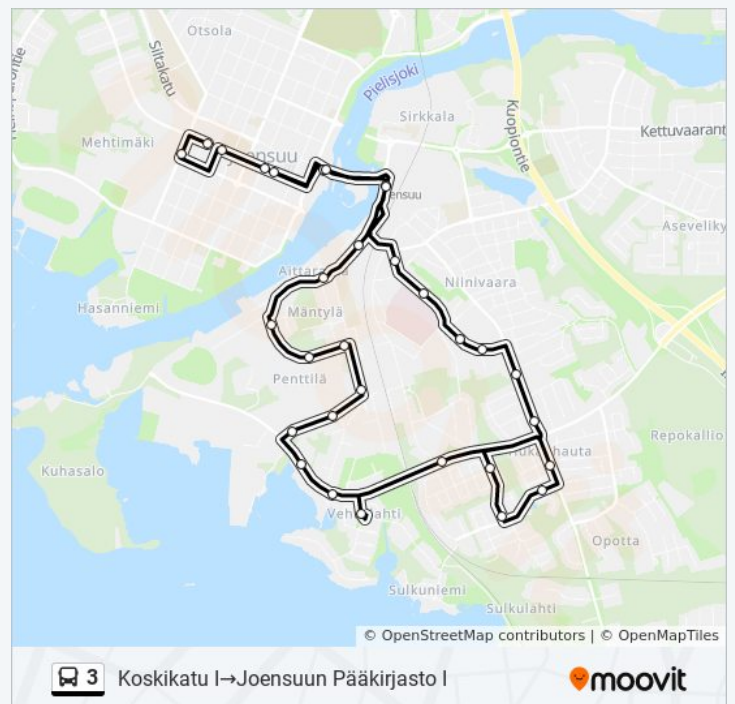

Koskikatu I
Kanavaranta I
Itäranta E
Penttilänkatu E
Peltolankatu E
Saharinne E
Repola I
Mäntyläntie I
Konepaja E
Pyhäselänkatu L
Kuhasalontie E
Ukonniemi I
Vehkalahti I
Vehkataival E
Tapionkatu I
Aarnionkatu E
Tuohitie L
Petäikkölänkatu P
Hukanhaudantie P
Hukanhauta P
Niinivaara P
Suvikuja L
Suvikatu L
Sairaala Pkks P
Tiaisenpuisto P
Itäranta P
Kanavaranta L
Koskikatu L
Lyseo L
Mehtimäki P
Joensuun Pääkirjasto I

Koskikatu I→Joensuun Pääkirjasto I Reitin aikataulu:

maanantai	06.20
tiistai	06.20 - 22.20
keskiviikko	06.20 - 22.20
torstai	06.20 - 22.20
perjantai	06.20
lauantai	06.20 - 22.20
sunnuntai	06.20

3 bussi Info

Ohje: Koskikatu I→Joensuun Pääkirjasto I

Pysäkit: 31

Matkan kesto: 37 min

Linjan yhteenveto: