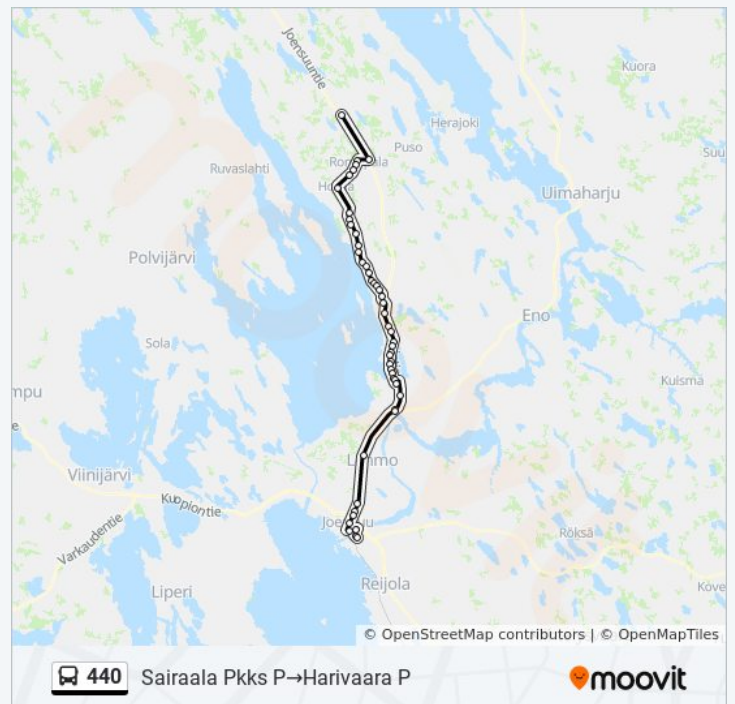

keskiviikko	16.10
torstai	16.10
perjantai	Ei Toiminnassa
lauantai	Ei Toiminnassa
sunnuntai	Ei Toiminnassa

440 bussi Info

Ohje: Sairaala Pkks P→Harivaara P

Pysäkit: 48

Matkan kesto: 60 min

Linjan yhteenveto: