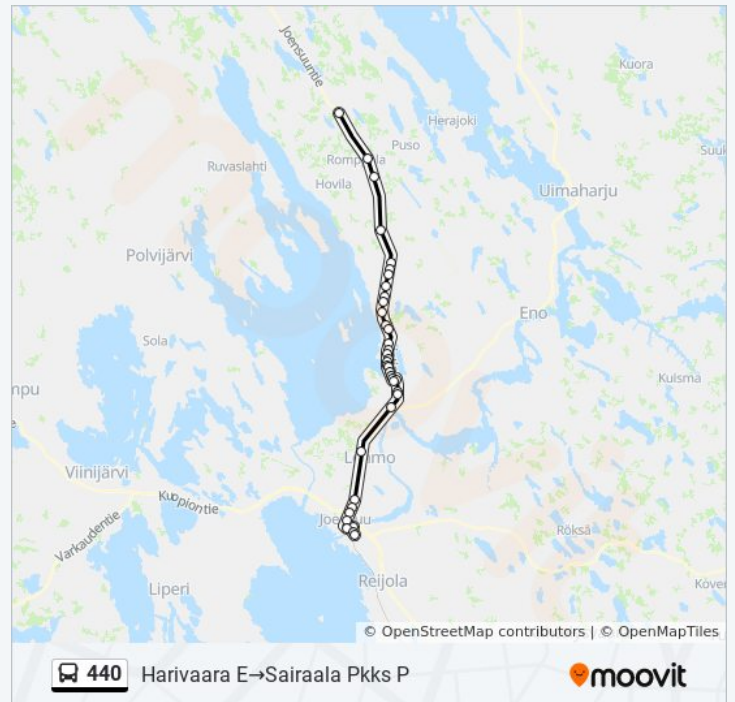

Linjan yhteenveto:

Turkistarhantie (Kontiolahti)

Uuro Ramppi E

Lehmola Th E

Raatekangas E

Käpykangas E

Kanervalala E

Koulukatu E