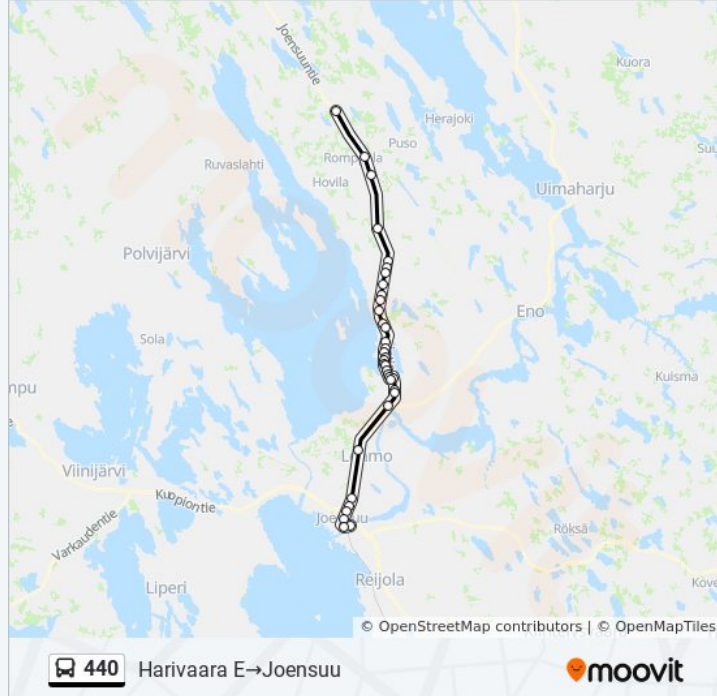

Raatekangas E

Käpykangas E

Kanervalaa E

Koulukatu E

Kauppatori I

Joensuu

Kohde: Harivaara E→Sairaala Pkks E

51 pysäkkiä

[NÄYTÄ LINJAN AIKATAULUT](#)

Harivaara E

Romppala Th L

Romppala E

Lautala (Kontiolahti) E

Rantamäki E

Onniaho E

Hovila E