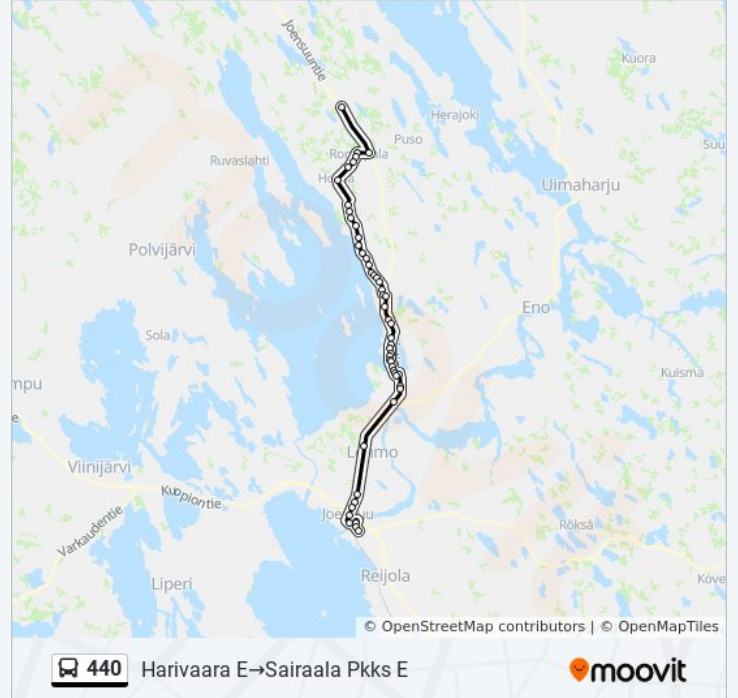

Raatekangas E

Käpykangas E

Kanervalä E

Koulukatu E

Kauppatori I

Joensuu

Itäranta E

Tiaisenpuisto E

Sairaala Pkks E

Kohde: Harivaara E→Sairaala Pkks P

37 pysäkkiä

[NÄYTÄ LINJAN AIKATAULUT](#)

Harivaara E

Romppala Th E

Venejärvi E

Karvosaho E