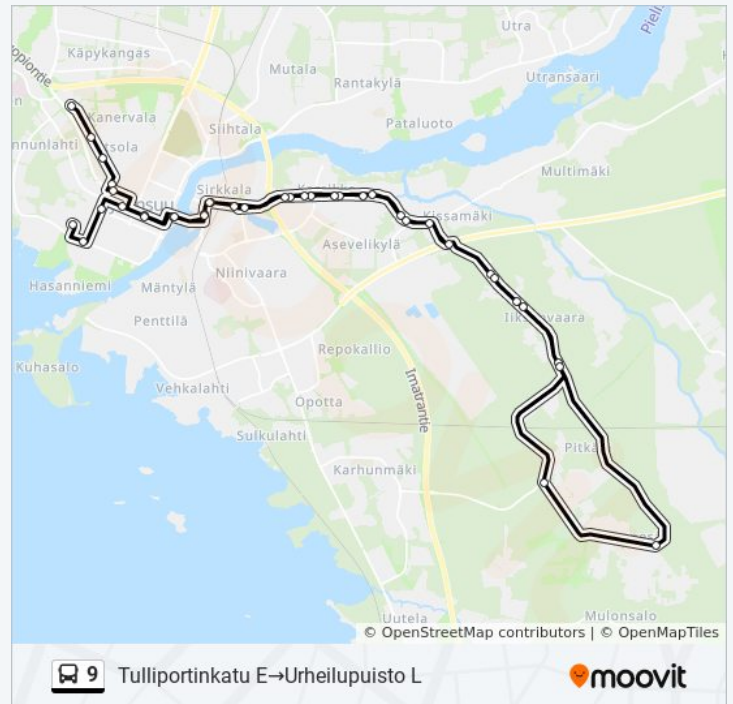

Tulliportinkatu E
Vanamokatu E
Petrankatu E
Länsikatu E
Urheilutalo I
Koskikatu I
Kanavaranta I
Kimmel P
Sirkkala I
Meijeri I
Pappilantie I
Kettuvaara I
Sariolankatu I
Oksoja I
Kannelpuisto I
liksenvaarantie I
liksenrinne E
liksennotko E
liksenvaara E
Ketunpesät L
Ketunpesäntie Th P
liksenvaara P
liksennotko P
liksenrinne P
liksenportti L
Kannelpuisto L
Oksoja L
Sariolankatu L
Kettuvaara L
Pappilantie L
Meijeri L
Sirkkala L

maanantai	Ei Toiminnassa
tiistai	Ei Toiminnassa
keskiviikko	Ei Toiminnassa
torstai	15:05
perjantai	15:05
lauantai	Ei Toiminnassa
sunnuntai	Ei Toiminnassa

9 bussi Info

Ohje: Tulliportinkatu E→Urheilupuisto L

Pysäkit: 39

Matkan kesto: 50 min

Linjan yhteenveto: