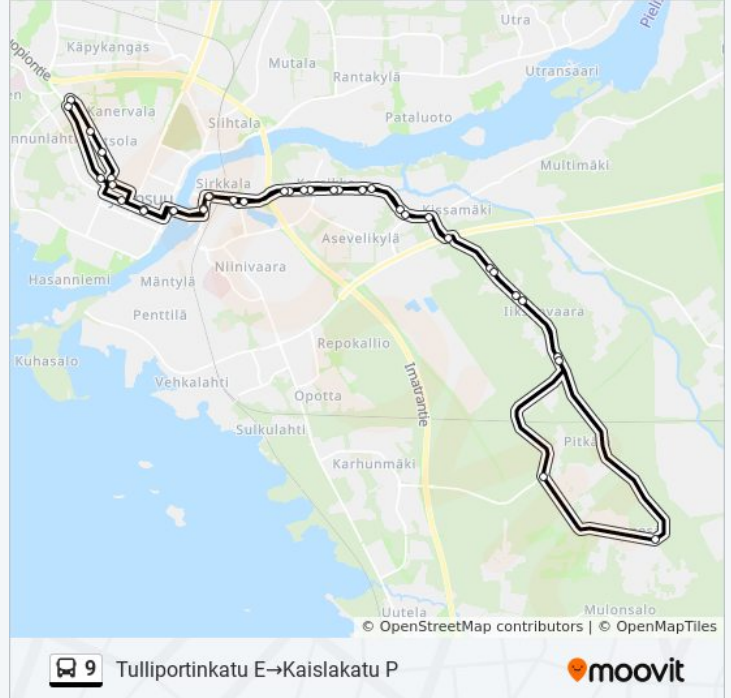

9 bussi Info

Ohje: Tulliportinkatu E→Kaislakatu P

Pysäkit: 38

Matkan kesto: 49 min

Linjan yhteenveto:

liksennotko E
liksenvaara E
Ketunpesät L
Ketunpesäntie Th P
liksenvaara P
liksennotko P
liksenrinne P
liksenportti L
Kannelpuisto L
Oksoja L
Sariolankatu L
Kettuvaara L
Pappilantie L
Meijeri L
Sirkkala L
Kimmel E
Kanavaranta L
Koskikatu L
Lyseo L
Yliopisto P
Kaislakatu P