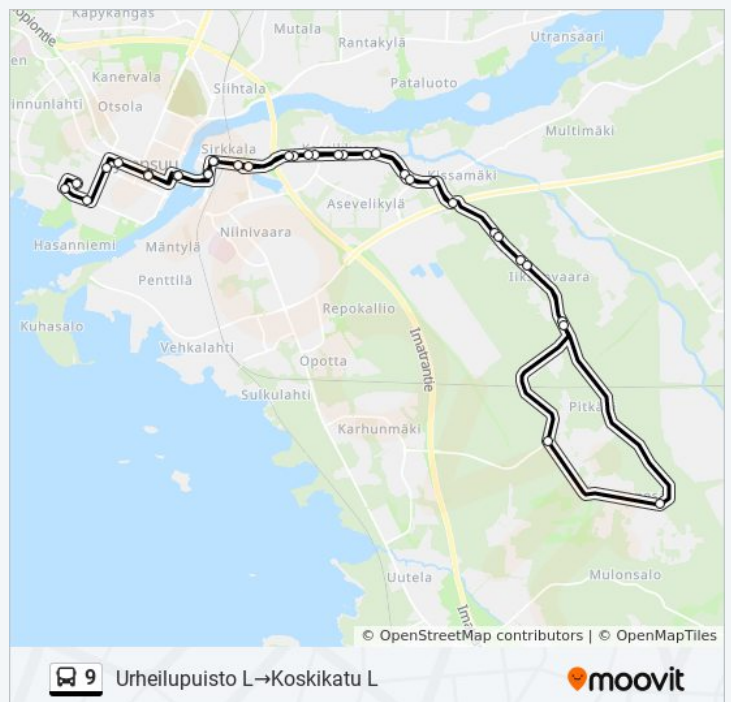

9 bussi Info

Ohje: Urheilupuisto L→Koskikatu L

Pysäkit: 35

Matkan kesto: 50 min

Linjan yhteenveto:

liksennotko P

liksenrinne P

liksenportti L