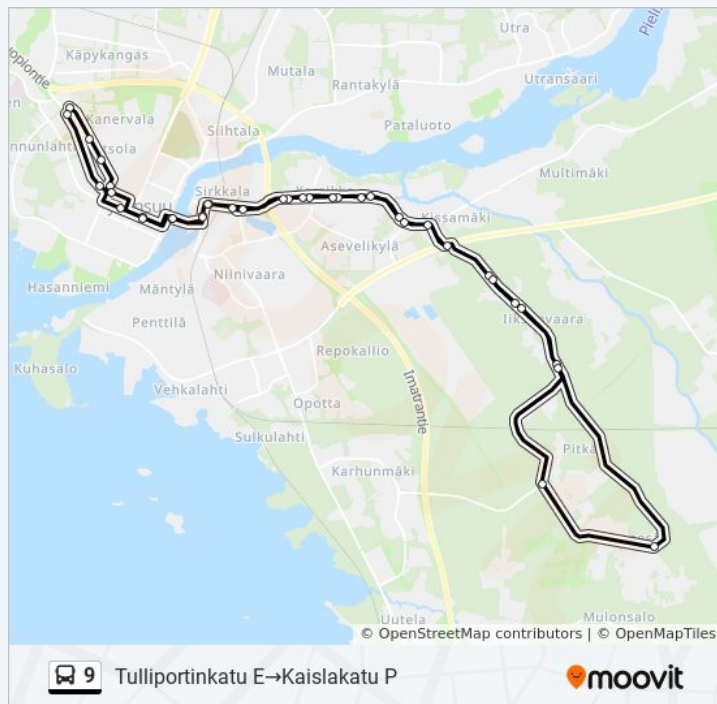

Koskikatu L

Lyseo L

Yliopisto P

Kaislakatu P

Ohje: Tulliportinkatu E→Kaislakatu P

Pysäkit: 38

Matkan kesto: 54 min

Linjan yhteenveto: