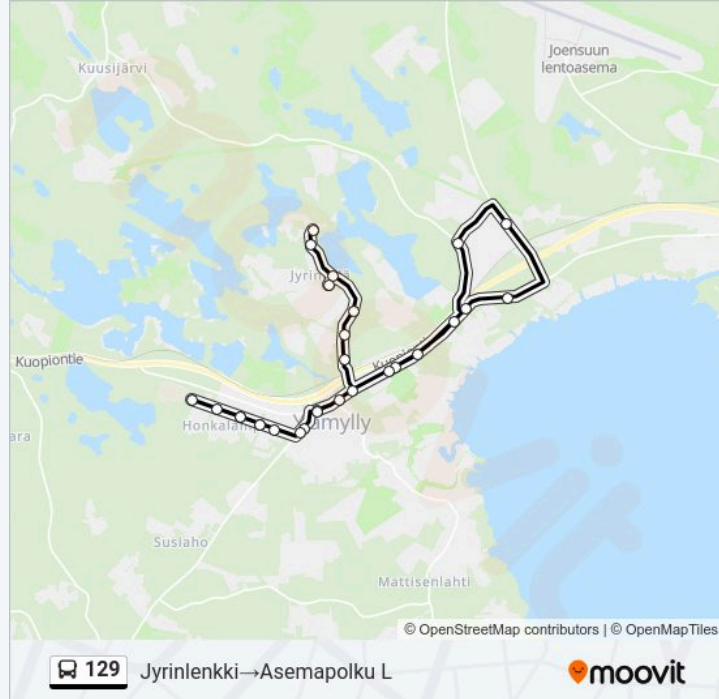

Lautasuo I

Lautasaari I

Välikangas (Liperi) L

Pärnävaarantie-Välikangas E

Lautasuo L

Lehtoranta (Ylämyllyntie) L

Asemapolku L

### Kohde: Lahdensuo I → Jyrinlenkki

31 pysäkkiä

[NÄYTÄ LINJAN AIKATAULUT](#)

Lahdensuo I

Asemapolku I

Pärnävaarantie-Välikangas L

Välikangas (Liperi) I

Polvijärventie - Kuopiontie