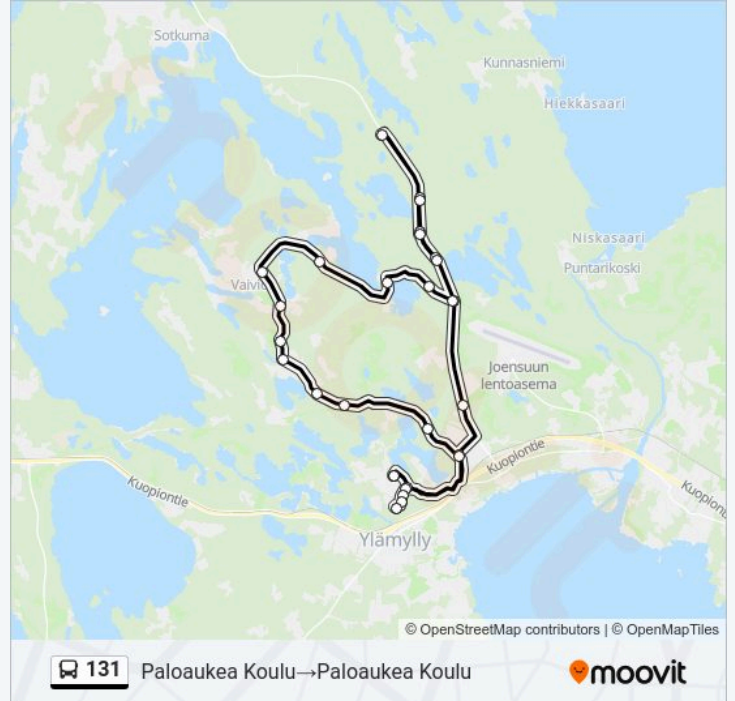

Kohde: Paloaukea Koulu→Pärnävaarantie-Välikangas E

27 pysäkkiä

[NÄYTÄ LINJAN AIKATAULUT](#)

Paloaukea Koulu

Kirkkoniemi Etelään

Vartio Etelään

Koulukeskus

Vartio Pohjoiseen