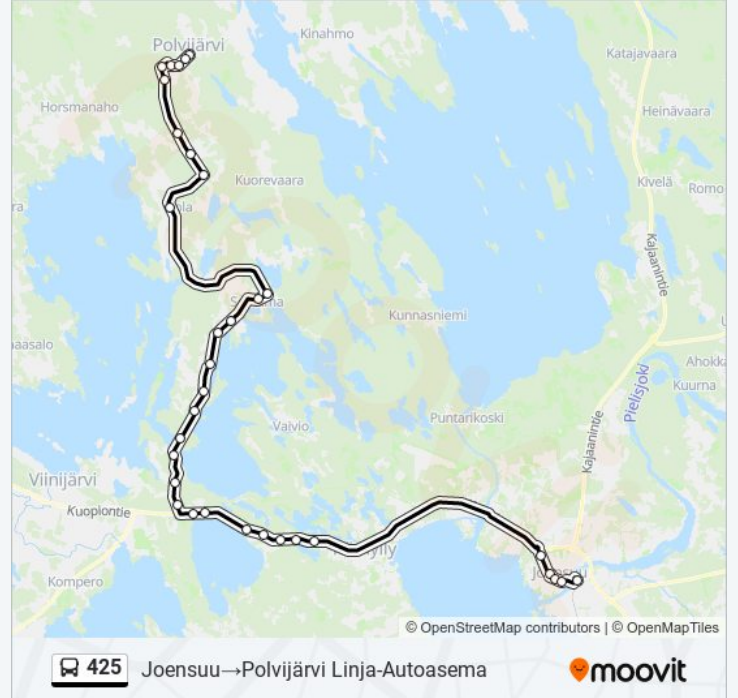

Kumpusuo L

Pajaniemi L

Kylylahti P

Haavikonmäki P

Haavikontie (Polvijärvi) P

Polvijärvi (Haavikontie) P

Polvijärvi Linja-Autoasema

Kohde: Polvijärvi Linja-Autoasema→Joensuu

52 pysäkkiä

[NÄYTÄ LINJAN AIKATAULUT](#)

Polvijärvi Linja-Autoasema

Polvijärvi (Haavikontie) E

Haavikontie (Polvijärvi) P

Haavikonmäki E

Kylylahti I

Pajaniemi I