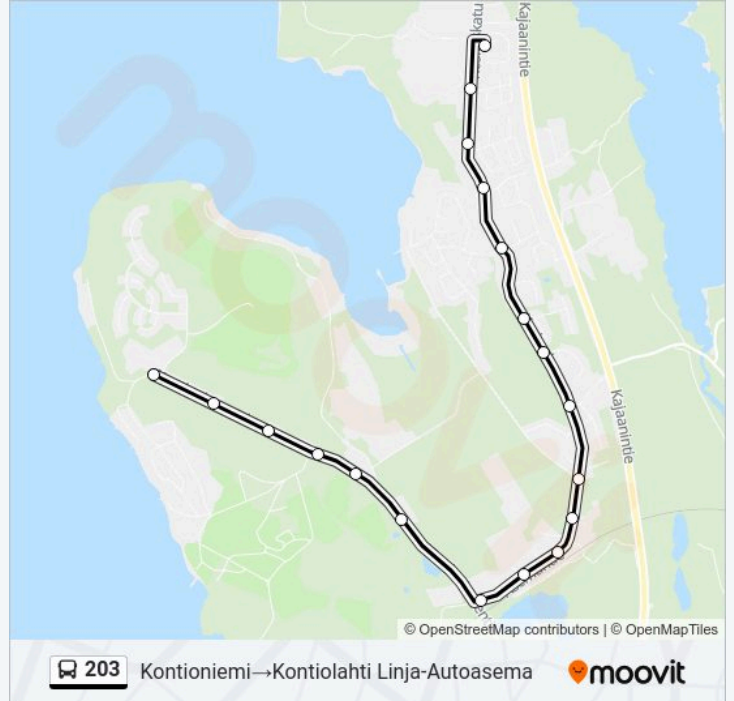

Kohde: Peltola P→Kontioniemi

48 pysäkkiä

[NÄYTÄ LINJAN AIKATAULUT](#)

Peltola P

Peltolankatu P

Penttilänkatu P

Itäranta P

Kanavaranta L

Koskikatu L

Yläsatamakatu I

Virastotalo P

Rauhankatu I

Teollisuuskatu P

Mutalan Koulu I

Mutala P

Lattamiehentie P

Kartoittajantie P

Jukolanportti P

Lehmonsuo P

Lamminranta (Lehmo) P

Lehmo Urheilukeskus P

203 bussi Aikataulu

Peltola P→Kontioniemi Reitin aikataulu:

maanantai	16:00
tiistai	16:00
keskiviikko	16:00
torstai	16:00
perjantai	16:00
lauantai	Ei Toiminnassa
sunnuntai	Ei Toiminnassa

203 bussi Info

Ohje: Peltola P→Kontioniemi

Pysäkit: 48

Matkan kesto: 60 min

Linjan yhteenveto: