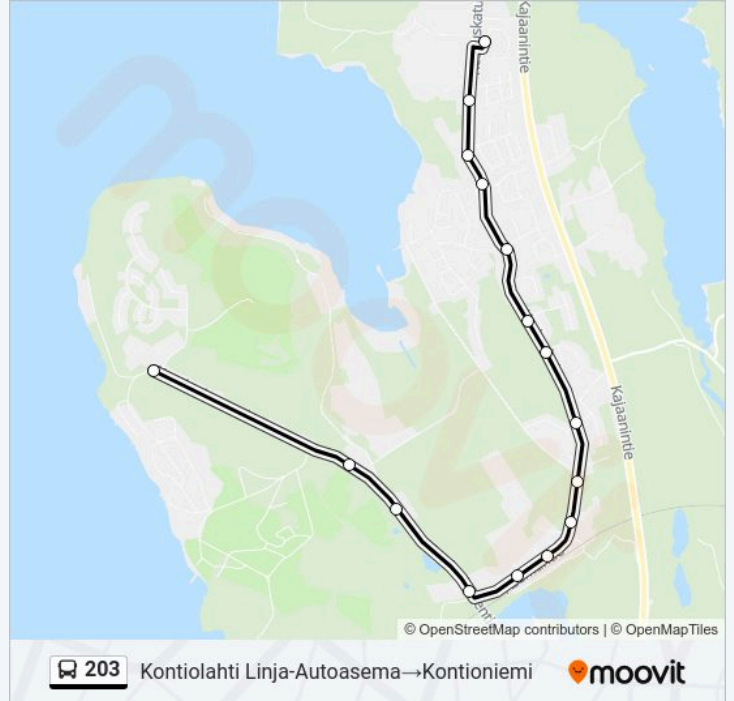

203 bussi Info

Ohje: Kontiolahti Linja-Autoasema→Kontioniemi

Pysäkit: 16

Matkan kesto: 15 min

Linjan yhteenveto:

Kohde: Kontioniemi→Kontiolahti Linja-Autoasema

19 pysäkkiä

[NÄYTÄ LINJAN AIKATAULUT](#)