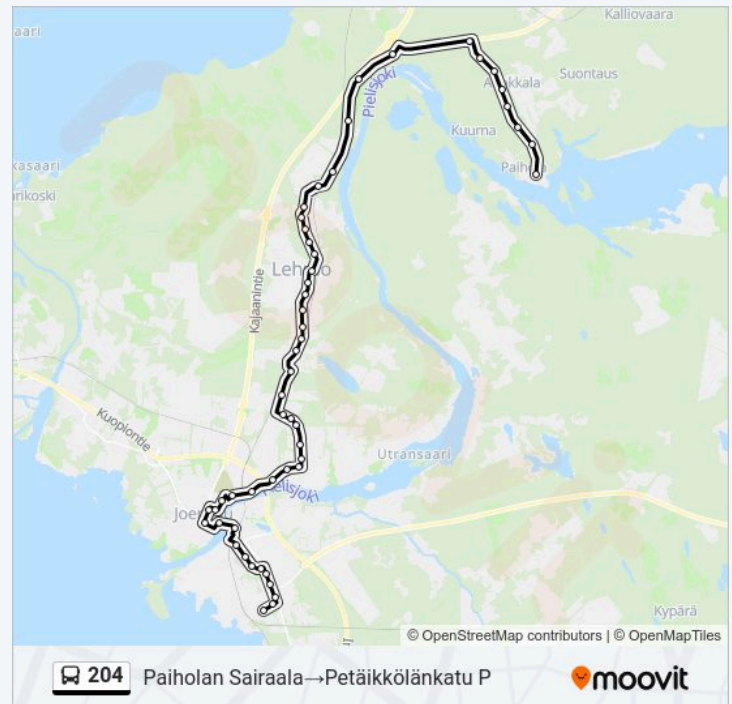

Kohde: Paiholan Sairaala→Petäikkölänkatu P

52 pysäkkiä

[NÄYTÄ LINJAN AIKATAULUT](#)

Paiholan Sairaala
Suoniemi P
Kostela P
Ahokkala P
Kirves P
Kokkoppelto P
Kuurna Th (Kontiolahti) P
Paihola Th E
Uuro E
Tervauuro E
Uuronsuo E
Ristisaari E
Kylmäojan Koulu E
Piianpolku E
Myllylampi (Lehmo) E
Autiolantie E
Keksikuja E
Kylmäojan Kylätie E
Kylmäojantie E
Lehmo E
Peltolantie (Lehmo) E
Pajatie (Lehmo) E
Lehmon Koulu E
Heramontie E
Suutelantie E
Kylmäojantie Eteläristeys E
Lehmonsuo E
Raivaajantie I
Varikko I
Toukolankatu E

Paiholan Sairaala→Petäikkölänkatu P Reitin aikataulu:

maanantai	06:00-22:00
tiistai	06:00-22:00
keskiviikko	06:00-22:00
torstai	06:00-22:00
perjantai	06:00-22:00
lauantai	Ei Toiminnassa
sunnuntai	Ei Toiminnassa

204 bussi Info

Ohje: Paiholan Sairaala→Petäikkölänkatu P

Pysäkit: 52

Matkan kesto: 56 min

Linjan yhteenveto: