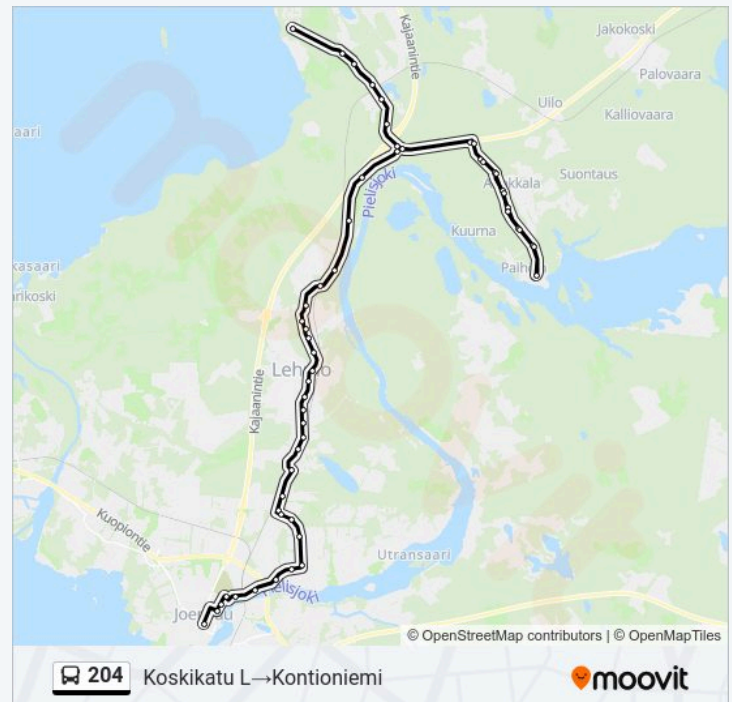

### 204 bussi Info

**Ohje:** Koskikatu L→Kontioniemi

**Pysäkit:** 55

**Matkan kesto:** 55 min

**Linjan yhteenveto:**

Kuurna Th (Kontiolahti) E

Kokkoppelto E

Kirves E