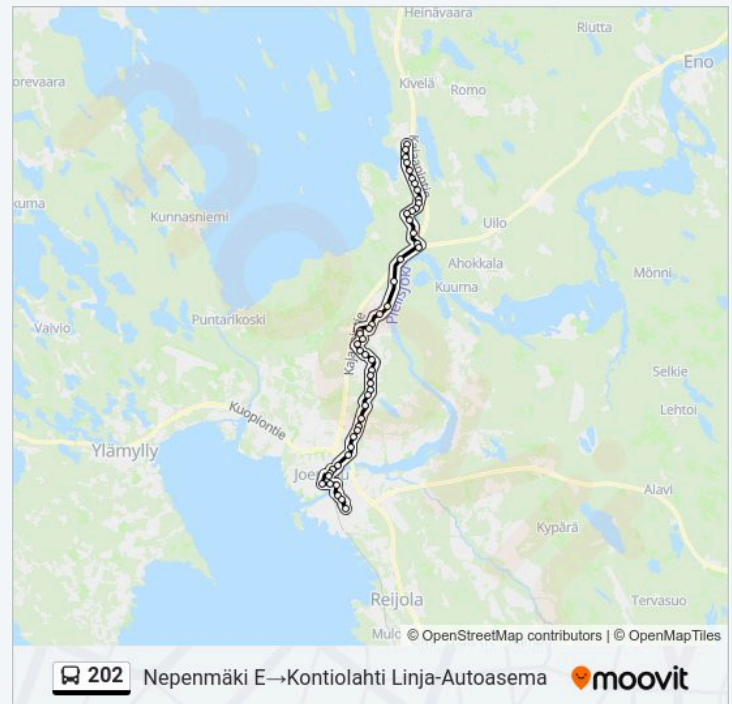

lauantai

06:00-23:15

sunnuntai

06:00-23:15

202 bussi Info

Ohje: Nepenmäki E→Kontiolahti Linja-Autoasema

Pysäkit: 52

Matkan kesto: 55 min

Linjan yhteenveto:

Tervauuro P

Uuro P

Uuro Ramppi L

Uuron Teollisuusalue P

Kontiolampi P

Asemantie (Kontiolahti) P

Kontiolahti Ras P