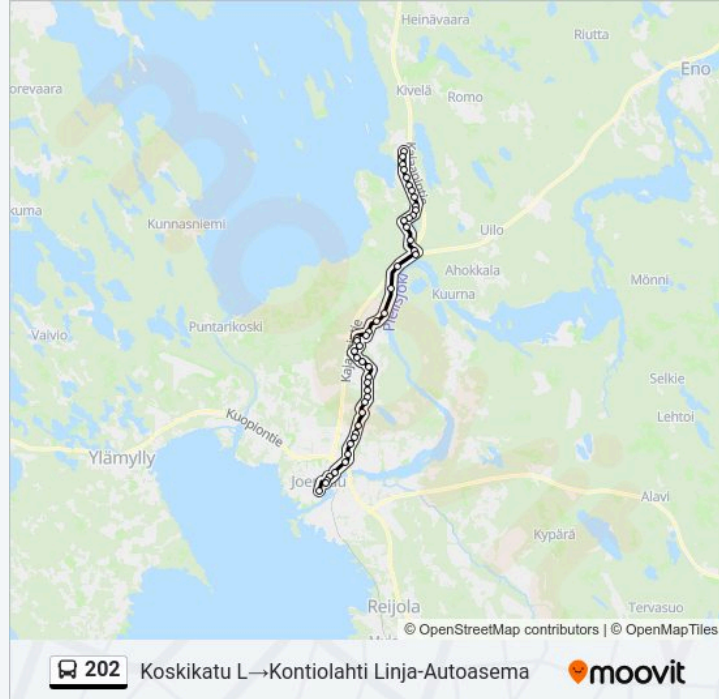

Yli-Ruunolantie P

Yläpihantie (Kontiolahti) P

Rakentajantie P

Kontiolahti Linja-Autoasema

Kohde: Nepenmäki E→Kontiolahti Linja-Autoasema

52 pysäkkiä

[NÄYTÄ LINJAN AIKATAULUT](#)

Nepenmäki E