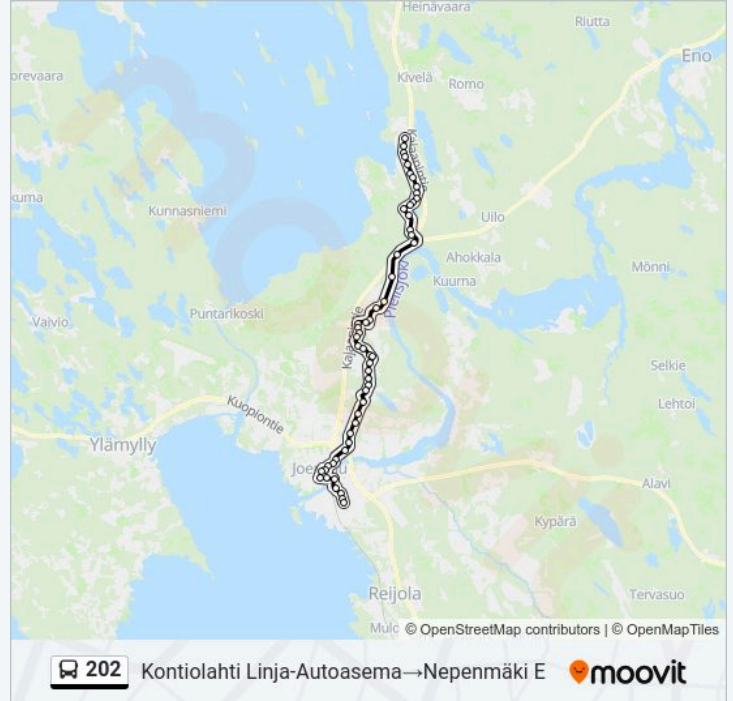

202 bussi Info

Ohje: Kontiolahti Linja-Autoasema→Nepenmäki E

Pysäkit: 54

Matkan kesto: 55 min

Linjan yhteenveto:

Asemankylä E
Kontiolahti Ras E
Kontioniemi Th E
Kontiolampi E
Uuron Teollisuusalue E
Uuro Ramppi I
Uuro E
Tervauuro E
Uuronsuo E
Ristisaari E
Kylmäojan Koulu E
Piianpolku E
Harjukuja L
Kruununtie E
Katajakuja E
Kangastie E
Lehmola L
Venemiehentie E
Metsätähdentie I
Menninkäisentie E
Lehmo E
Peltolantie (Lehmo) E
Pajatie (Lehmo) E
Lehmon Koulu E
Heramontie E
Suutelantie E
Kylmäojantie Eteläristeys E
Lehmonsuo E
Kartoittajantie E
Lattamiehentie E
Mutala E
Mutalan Koulu L