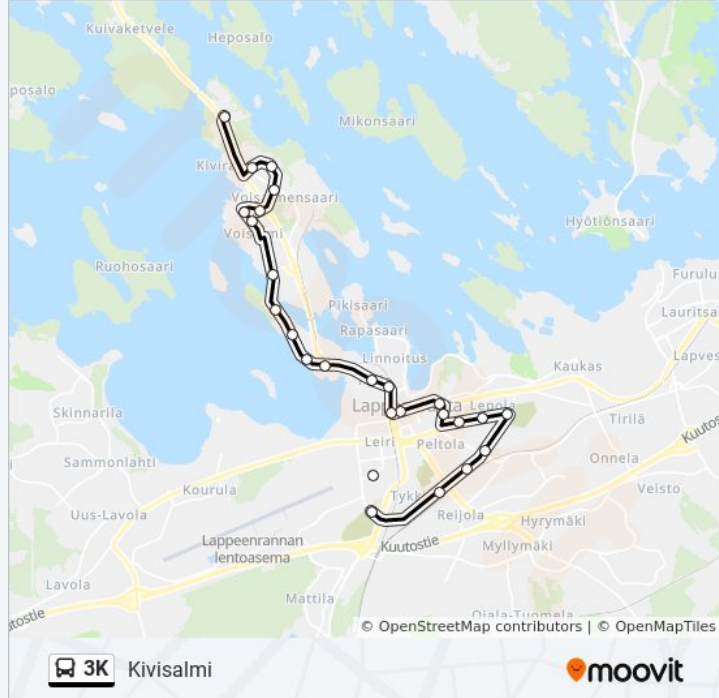

Sammaltie P

Piiluvankatu

Kivisalmenkatu P

Metsäsaimaankatu P

Kivisalmi L

Uusi-Kivisalmi

3K bussi -linjan aikataulut ja reittikartat ovat saatavilla offline-tilassa PDF-muodossa osoitteesta moovitapp.com. Näet osoitteesta [Moovit-sovellus](#) bussien live-aikataulut, juna-aikataulut tai metrojen aikataulut sekä kaikkien joukkoliikennevälineiden vaihteittaiset ohjeet kaupungissa Lappeenranta.

[Tietoa Moovitista](#) • [MaaS-ratkaisut](#) • [Tuetut maat](#) • [Moovit - käyttäjien Yhteisö](#)

© 2023 Moovit - Kaikki Oikeudet Pidätetään

Tarkista live-saapumisajat