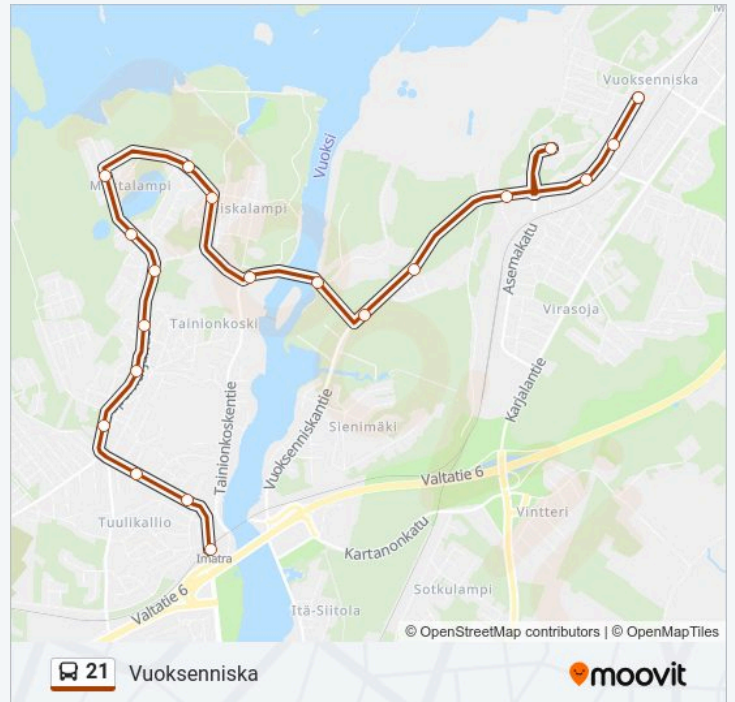

### Kohde: Keskusasema

32 pysäkkiä

[NÄYTÄ LINJAN AIKATAULUT](#)

Vuoksenniskantie 87 P  
Vuoksenniskantie 97 P  
Vuoksenniskan Koulukeskus  
Ratamonkatu 6  
Ratamonkatu 11 E  
Torikatu 4 L