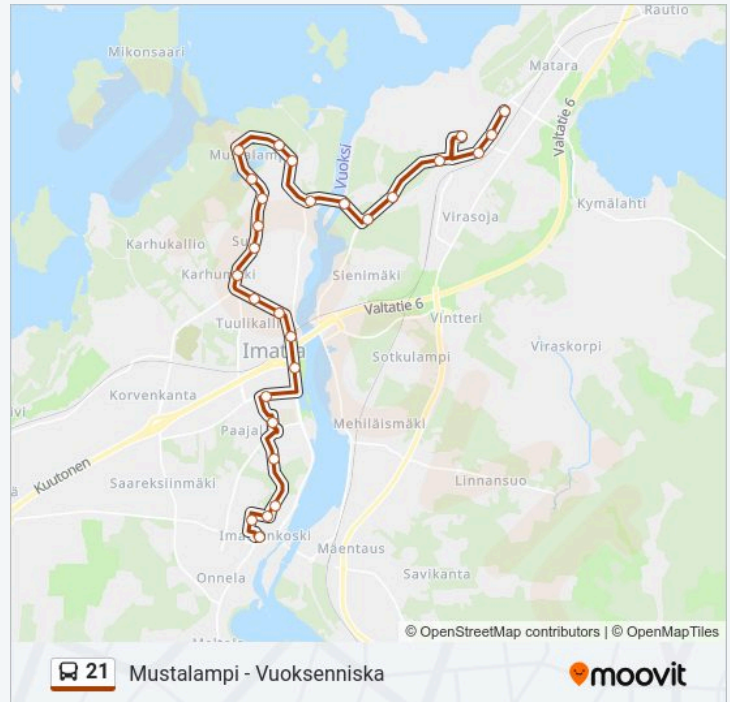

Imatrankoski
Esterinkatu 21
Heikinkatu 7
Vuoksenrannankatu 28
Vuoksenrannankatu 7
Tietäjänkatu 3
Keskuskatu-Linnalankatu
Imatran Kaupungintalo
Keskusasema
Joutsenonkatu 5
Joutsenonkatu 27
Paperharjuntie
Paperharjuntie 1
Puronotko
Paperharjuntie 35
Paperharjuntie 43
Paperharjuntie 57
Saimaantie 31
Saimaantie 19
Tainionkoskentie 113
Harakka
Vuoksenniskantie 19
Sulattimo
Vuoksenniskantie 31
Honkaharju
Mäntyrinne
Vuoksenniskantie 48
Vuoksenniskantie 87 P

Kohde: Vuoksenniska

20 pysäkkiä

[NÄYTÄ LINJAN AIKATAULUT](#)

maanantai	Ei Toiminnassa
tiistai	Ei Toiminnassa
keskiviikko	Ei Toiminnassa
torstai	Ei Toiminnassa
perjantai	Ei Toiminnassa
lauantai	12:45
sunnuntai	Ei Toiminnassa

21 bussi Info

Ohje: Mustalampi - Vuoksenniska

Pysäkit: 28

Matkan kesto: 31 min

Linjan yhteenveto:

21 bussi Aikataulu

Vuoksenniska Reitin aikataulu: