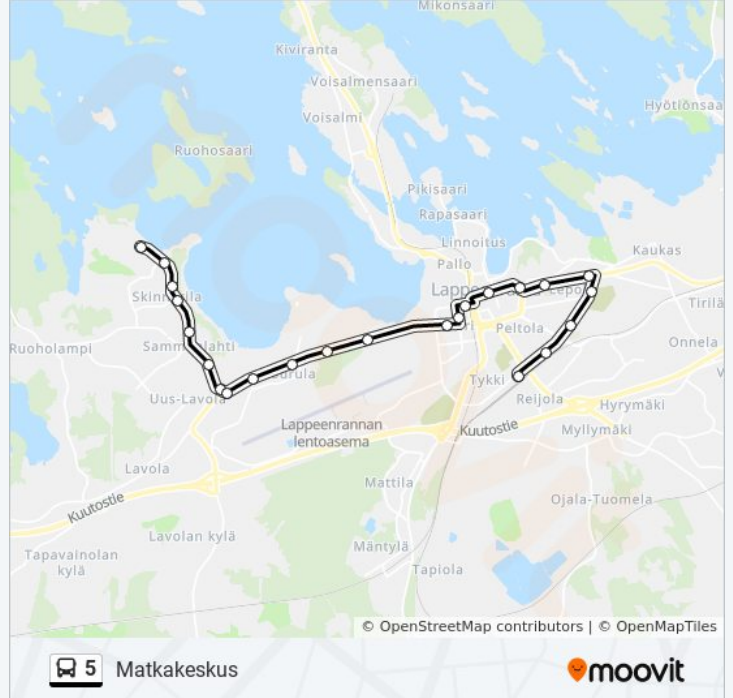

5 bussi Info

Ohje: Matkakeskus

Pysäkit: 23

Matkan kesto: 29 min

Linjan yhteenveto:

Arboretum I
Lepola E
Alakylä E
Ratapuisto L
Matkakeskus

Kohde: Yliopisto

22 pysäkkiä