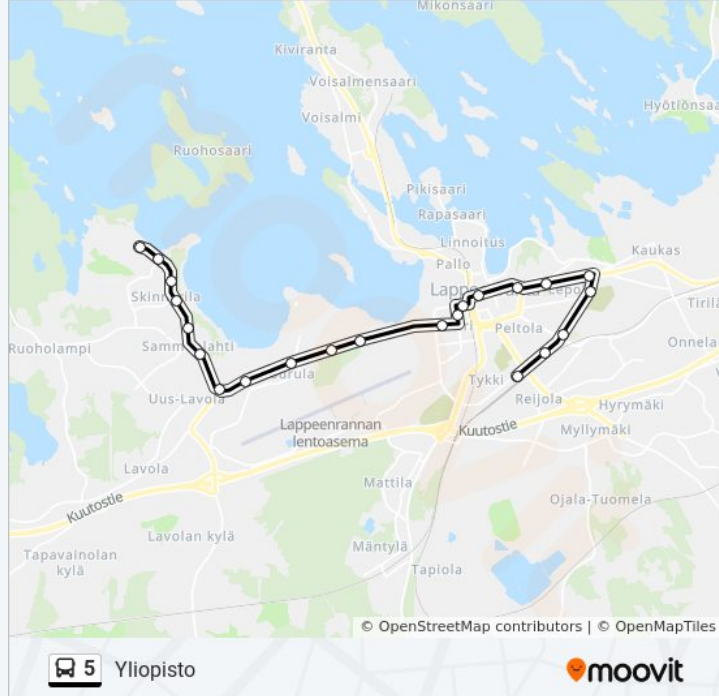

5 bussi Info

Ohje: Yliopisto

Pysäkit: 22

Matkan kesto: 29 min

Linjan yhteenveto:

Linnunrata P

Punkkerikatu P

Tervahaudankatu P

Lut-Yliopisto

Kohde:

15 pysäkkiä

[NÄYTÄ LINJAN AIKATAULUT](#)

Keskusta Länteen

Lyseo L

Leirinlinna E

Fazer L