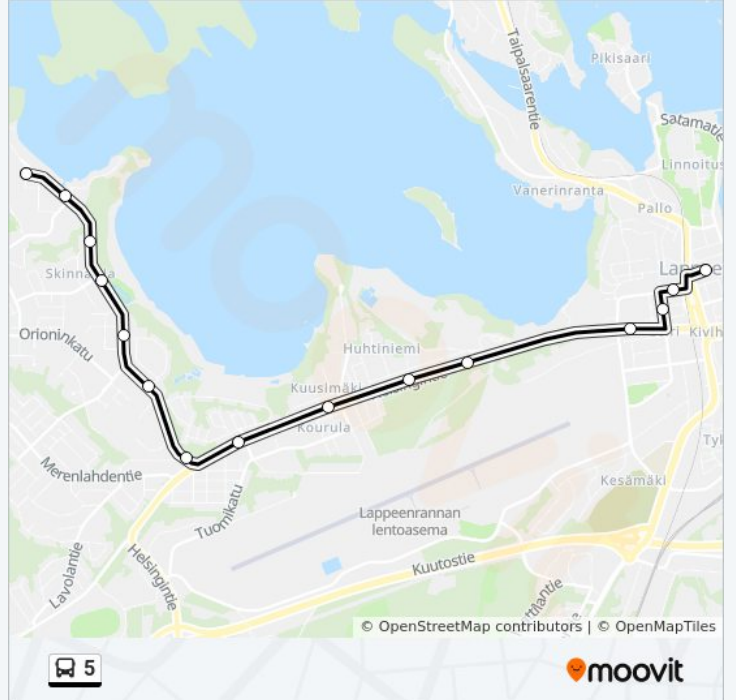

5 bussi -linjan aikataulut ja reittikartat ovat saatavilla offline-tilassa PDF-muodossa osoitteesta moovitapp.com. Näet osoitteesta [Moovit-sovellus](#) bussien live-aikataulut, juna-aikataulut tai metrojen aikataulut sekä kaikkien joukkoliikennevälineiden vaihteittaiset ohjeet kaupungissa Lappeenranta.

[Tietoa Moovitista](#) • [MaaS-ratkaisut](#) • [Tuetut maat](#) • [Moovit - käyttäjien Yhteisö](#)

© 2023 Moovit - Kaikki Oikeudet Pidätetään

Tarkista live-saapumisajat