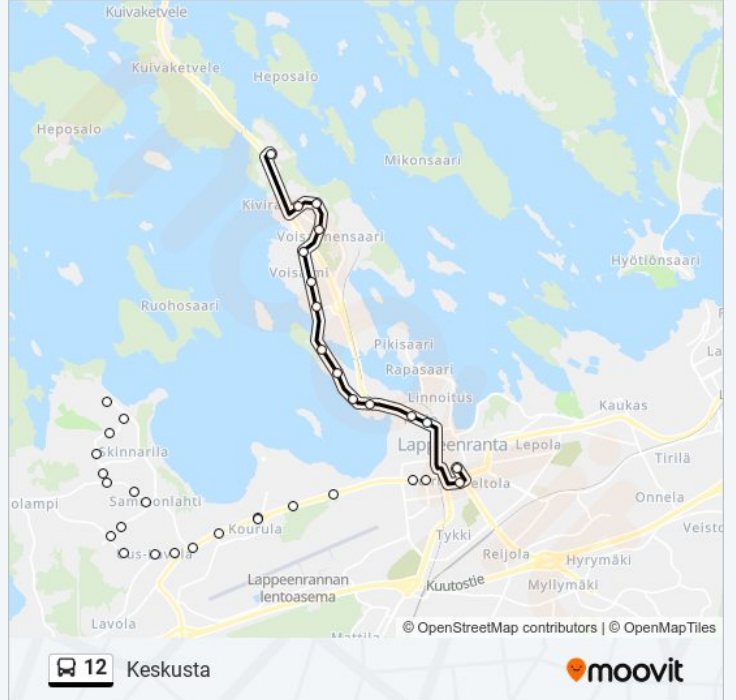

## Kohde: Keskusta

27 pysäkkiä

[NÄYTÄ LINJAN AIKATAULUT](#)

Kiiskinmäki  
Muukontie L  
Kiilinkatu L  
Pontuksen Koulu L  
Itäinen Kanavatie L  
Kärrääjänkatu  
Huhmarvuorenkatu  
Särmääjänkatu  
Kanavansuu  
Särmääjänkatu  
Huhmarvuorenkatu  
Kärrääjänkatu  
Suolavuorentie L  
Pohjois-Hakali L  
Lauritsalan Kartano L  
Hallituskatu L  
Lauritsala E  
Lauritsalan Ostari L