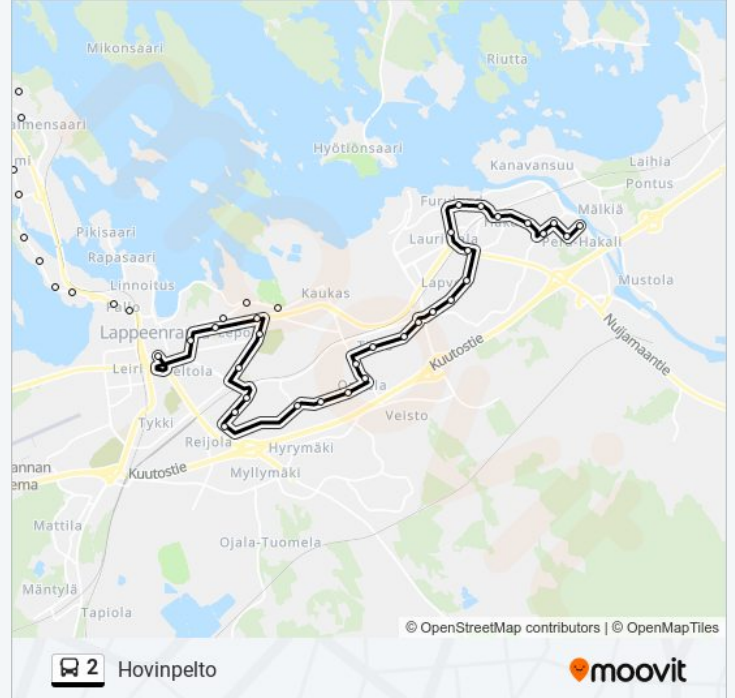

Tuohimäenkatu I

Hovinkatu I

Isopällinkatu E

Hovinpelto

Kohde: Hovinpelto

30 pysäkkiä

[NÄYTÄ LINJAN AIKATAULUT](#)

Keskusta Itään