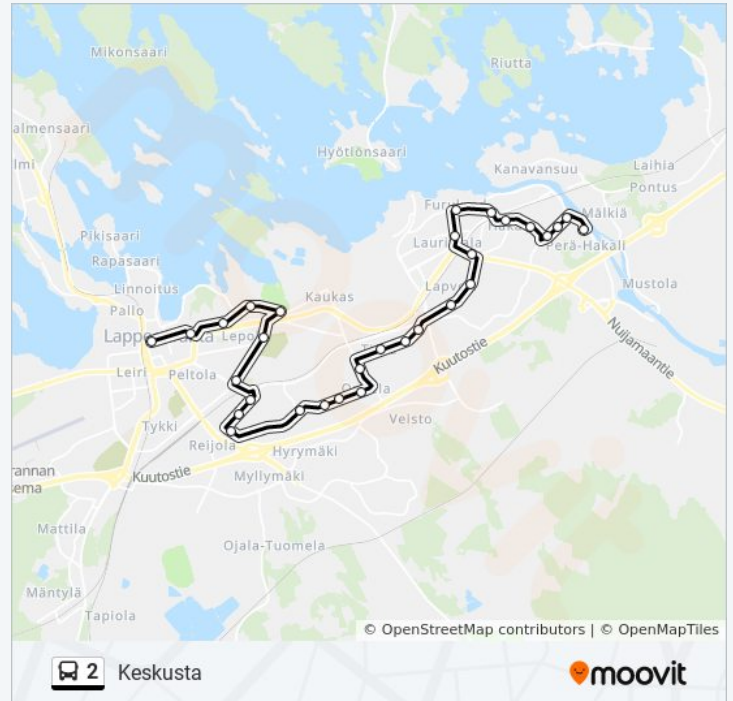

Keskusta Länteen

2 bussi Info

Ohje: Keskusta

Pysäkit: 30

Matkan kesto: 30 min

Linjan yhteenveto:

Kohde: Kivisalmi

16 pysäkkiä