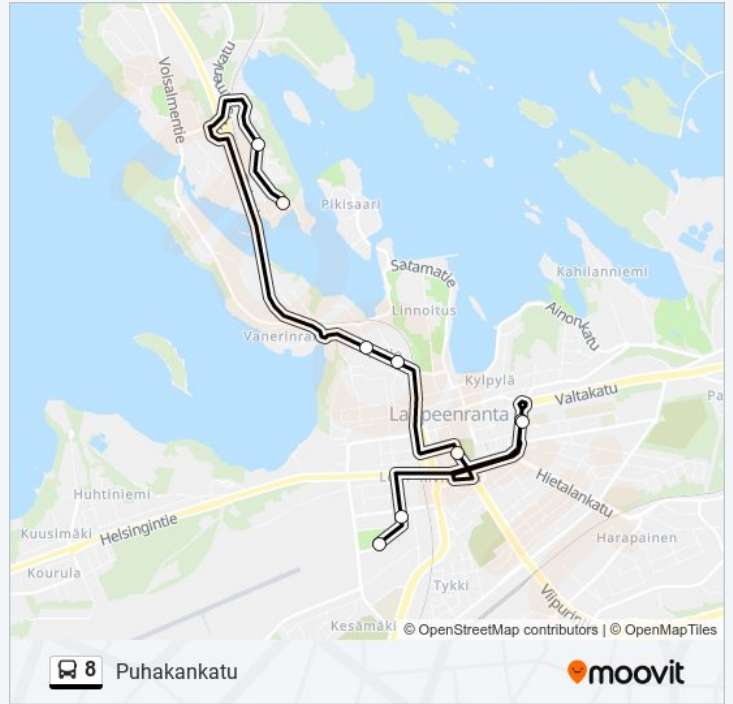

Matkan kesto: 25 min
Linjan yhteenveto:

Kohde: Rutola

39 pysäkkiä

[NÄYTÄ LINJAN AIKATAULUT](#)

Kariniemi

Maininkikatu 12 Keskustaan

Haikalankatu I

Pusupuisto I

Keskusta Itään

Lappeenkatu P

Lappeenkatu E

Lentäjäntie E

Prisma L

Lavolankatu-Puhakankatu Keskustasta

Leirikatu P

Pelitie L

Kornetinkatu

Huhtiniemenkatu

Kourula L

Sammonrinne L

8 bussi Aikataulu

Rutola Reitin aikataulu:

maanantai	07:10 - 16:40
tiistai	07:10 - 16:40
keskiviikko	07:10 - 16:40
torstai	07:10 - 16:40
perjantai	07:10 - 16:40
lauantai	Ei Toiminnassa
sunnuntai	Ei Toiminnassa

8 bussi Info

Ohje: Rutola

Pysäkit: 39

Matkan kesto: 59 min

Linjan yhteenveto: