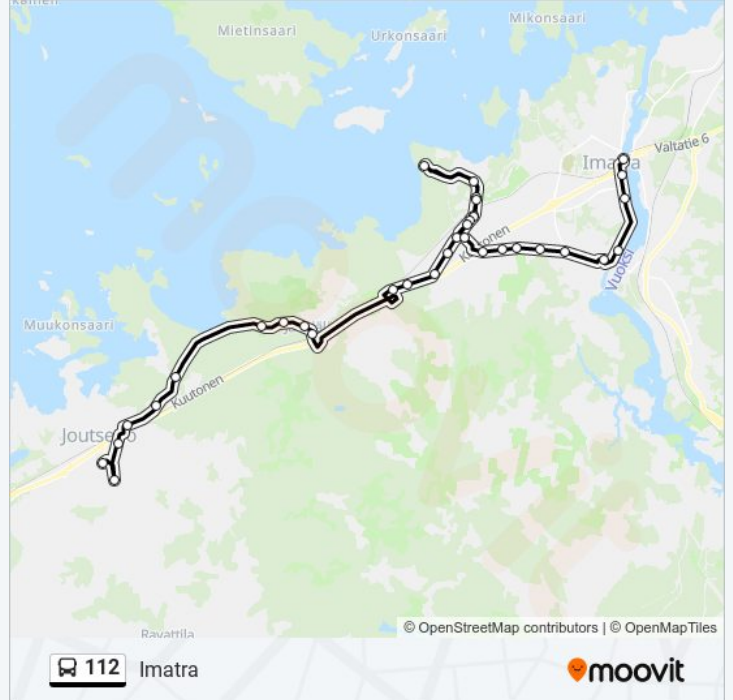

Rauhantie 58

Korvenkylä E

Vesivalo Th I

Torkkelintie I

Imatranväylä I

Portsilta I

Saareksiinmäki I

Imatrankoski

Ympäristötoimi P

Imatran Uimahalli

Imatran Kaupungintalo

Mansikkala (Keskusasema)

Kohde: Imatra-Tiuru-Joutseno-Lpr

78 pysäkkiä

[NÄYTÄ LINJAN AIKATAULUT](#)

Imatran Keskusliikenneasema L