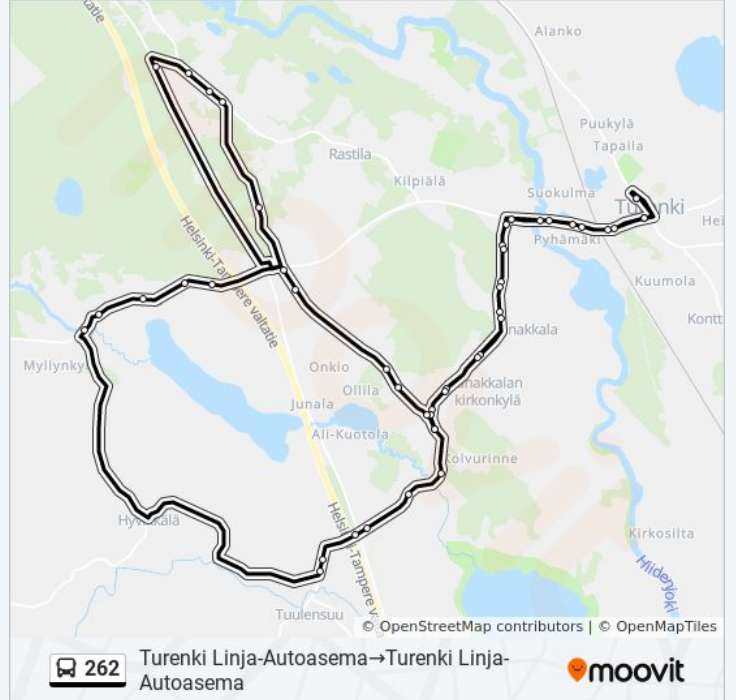

**262 bussi Info**

**Ohje:** Turenki Linja-Autoasema→Turenki Linja-Autoasema

**Pysäkit:** 47

**Matkan kesto:** 69 min

**Linjan yhteenveto:**

Torpantie  
Virala I  
Hakala I  
Reijonniementie  
Siankärsäntie P  
Häkinen P  
Eskola P  
Raimolahti P  
Rastila Th E  
Turengintie E  
Koivutie E  
Tarinmaantie E  
Peltola E  
Tarinmaa E  
Pyhän Laurin Kirkko E  
Janakkala Kk P  
Vpk P  
Monikkala P  
Nuoliala P  
Mehtola P  
Mansikkapellontie P  
Vähä-Hiisi I  
Hiidenjoki I  
Pyhämäki I  
Lukio I  
Keskuskuja I  
Turenki Linja-Autoasema