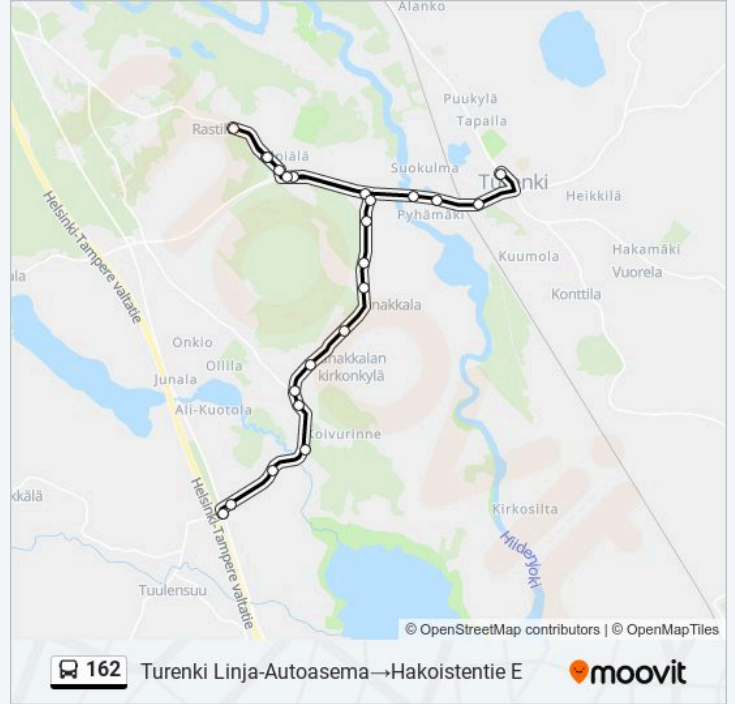

162 bussi -linjalla (Turenki Linja-Autoasema→Hakoistentie E) on yksi reitti. Tavallisina arkipäivinä kulkemisajat ovat:

(1) Turenki Linja-Autoasema→Hakoistentie E: 08:35

Käytä Moovit-sovellusta löytääksesi lähimmän 162 bussi -aseman ja selvitä, milloin seuraava 162 bussi saapuu.

### 162 bussi Info

**Ohje:** Turenki Linja-Autoasema→Hakoistentie E

**Pysäkit:** 23

**Matkan kesto:** 21 min

**Linjan yhteenveto:**

Hakoinen E

Hakoistentie E

162 bussi -linjan aikataulut ja reittikartat ovat saatavilla offline-tilassa PDF-muodossa osoitteesta moovitapp.com. Näet osoitteesta Moovit-sovellus bussien live-aikataulut, juna-aikataulut tai metrojen aikataulut sekä kaikkien joukkoliikennevälineiden vaiheittaiset ohjeet kaupungissa Hämeenlinna.

© 2024 Moovit - Kaikki Oikeudet Pidätetään