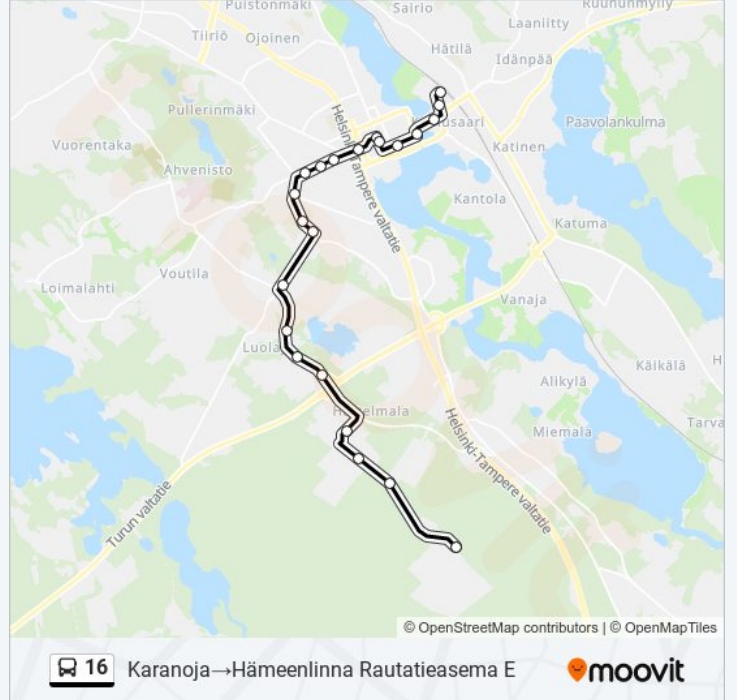

16

Karanoja→Hämeenlinna Rautatieasema E

Käytä Sovellusta

16 bussi-linjalla (Karanoja→Hämeenlinna Rautatieasema E) on yksi reitti. Tavallisina arkipäivinä kulkemisajat ovat:
(1) Karanoja→Hämeenlinna Rautatieasema E: 06:02 - 22:04
Käytä Moovit-sovellusta löytääksesi lähimmän 16 bussi -aseman ja selvitä, milloin seuraava 16 bussi saapuu.

Kohde: Karanoja→Hämeenlinna Rautatieasema E

22 pysäkkiä

[NÄYTÄ LINJAN AIKATAULUT](#)

Karanoja
Itäportintie P
Taipaleentie P
Länsiportintie I
Ratasniitty P
Suvikas P
Seppälänmäki P
Alaspää P
Nuppola P
Tavastia P
Punaportti P
Myllymäki I
Sisälähetys I
Suomen Kasarnit I
Turuntien Silta I
Hallituskatu I
Reska B
Hämeenlinna Linja-Autoasema
Ystävyysdenpuisto P
Terveyskeskus I
Hämeentie P

16 bussi Info

Ohje: Karanoja→Hämeenlinna Rautatieasema E

Pysäkit: 22

Matkan kesto: 22 min

Linjan yhteenveto:

Hämeenlinna Rautatieasema

16 bussi-linjan aikataulut ja reittikartat ovat saatavilla offline-tilassa PDF-muodossa osoitteesta moovitapp.com. Näet osoitteesta Moovit-sovellus bussien live-aikataulut, juna-aikataulut tai metrojen aikataulut sekä kaikkien joukkoliikennevälineiden vaiheittaiset ohjeet kaupungissa Hämeenlinna.

© 2024 Moovit - Kaikki Oikeudet Pidätetään