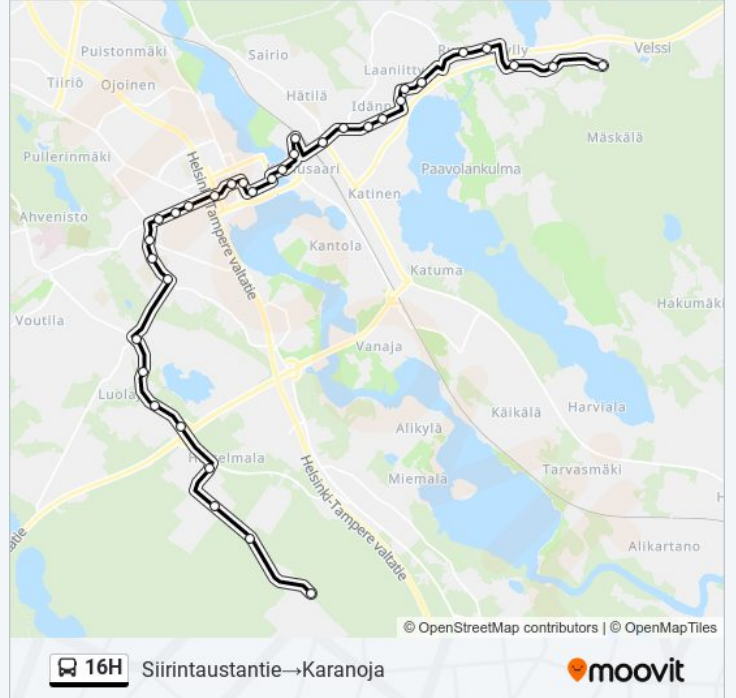

 16H

Siirintaustantie→Karanoja

Käytä Sovellusta

16H bussi -linjalla (Siirintaustantie→Karanoja) on yksi reitti. Tavallisina arkipäivinä kulkemisajat ovat:

(1) Siirintaustantie→Karanoja: 08:23

Käytä Moovit-sovellusta löytääksesi lähimmän 16H bussi -aseman ja selvitä, milloin seuraava 16H bussi saapuu.

Kohde: Siirintaustantie→Karanoja

34 pysäkkiä

[NÄYTÄ LINJAN AIKATAULUT](#)

Siirintaustantie
Pakkaspojankuja L
Siirinkatu L
Ruununmyllyn Koulu L
Rautamäenpuisto L
Kuusistonportti L
Idänpää L
Patterihaka E
Anttila L
Honkalanpuisto L
Hätäläntori L
Pukutehdas L
Hämeenlinna Rautatieasema
Hämeentie E
Terveyskeskus L
Ystävyysdenpuisto E
Hämeenlinna Linja-Autoasema
Tori Hämeenlinna
Hallituskatu L
Turuntien Silta L
Suomen Kasarmit L
Sisälähetys L

Laurila I

Seppälänmäki E

Suvikas E

Ratasniitty E

Länsiportintie L

Taipaleentie E

Itäportintie E

Karanoja