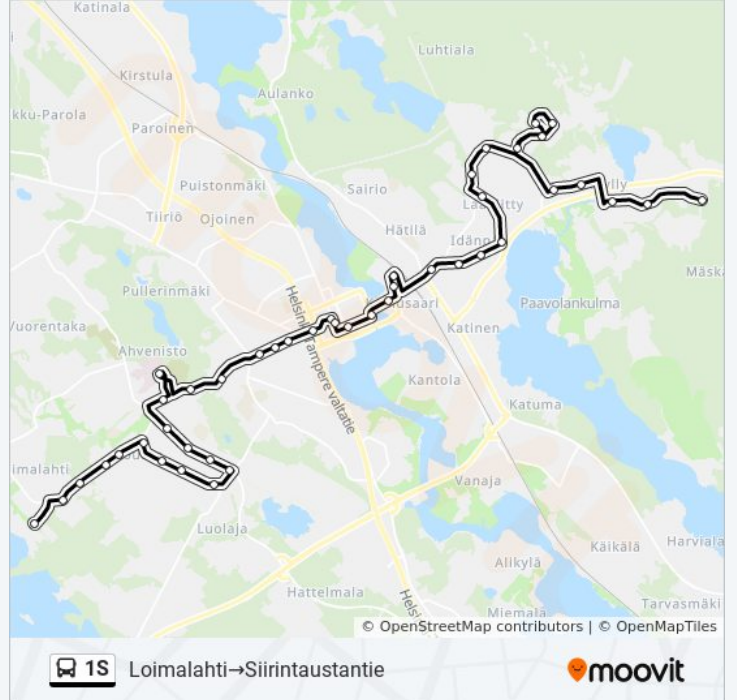

Reska A

Hämeenlinna Linja-Autoasema C

Ystävyydenpuisto P

Terveyskeskus I

Hämeentie P

Hämeenlinna Rautatieasema D

Ortela I

Honkalanpuisto I

Anttila I

Patterihaka P

Laaniitty P

Saarenpäänkatu P

Aulangontorppa P

Tammipolku P

Kikaristonkatu I

Liuskekuja P

Vierinkiventie E

Rutamäenpuisto I

Ruununmyllyn Koulu I

Siirinkatu I

Pakkaspojankuja I

Siirintaustantie

1S bussi -linjan aikataulut ja reittikartat ovat saatavilla offline-tilassa PDF-muodossa osoitteesta moovitapp.com. Näet osoitteesta [Moovit-sovellus](#) bussien live-aikataulut, juna-aikataulut tai metrojen aikataulut sekä kaikkien joukkoliikennevälineiden vaihteittaiset ohjeet kaupungissa Hämeenlinna.

[Tietoa Moovitista](#) • [MaaS-ratkaisut](#) • [Tuetut maat](#) • [Moovit - käyttäjien Yhteisö](#)

© 2024 Moovit - Kaikki Oikeudet Pidätetään

Tarkista live-saapumisajat