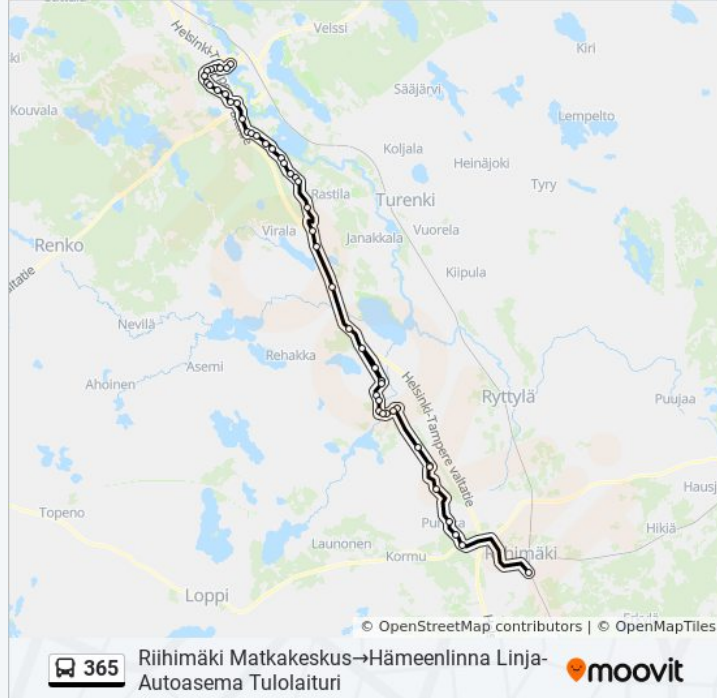

Häkinen P

Eskola P

Raimolahti P

Yläne P

Nikkilä P

Palvaanlinna P

Vihtavuori P

Miemalan Koulu P

Perttula P

Norjanmäki P

Auringonlähde P

Vankanlähde P

Onnela L

Kankaantausta L

Ansionmäki L

Nuppola P

Tavastia P

Punaportti P

Myllymäki I

Sisälähetys I

Suomen Kasarmit I

Hämeenlinna Eureninkatu

Hämeensaari I

Hämeenlinna Linja-Autoasema Tulolaituri

365 bussi -linjan aikataulut ja reittikartat ovat saatavilla offline-tilassa PDF-muodossa osoitteesta moovitapp.com. Näet osoitteesta [Moovit-sovellus](#) bussien live-aikataulut, juna-aikataulut tai metrojen aikataulut sekä kaikkien joukkoliikennevälineiden vaihteittaiset ohjeet kaupungissa Hämeenlinna.

[Tietoa Moovitista](#) • [MaaS-ratkaisut](#) • [Tuetut maat](#) • [Moovit - käyttäjien Yhteisö](#)

© 2024 Moovit - Kaikki Oikeudet Pidätetään

Tarkista live-saapumisajat