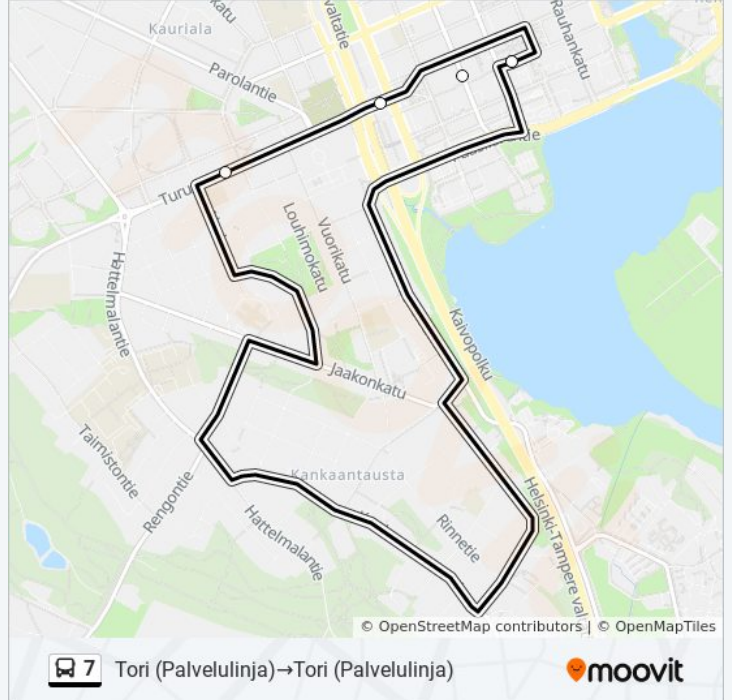

7 bussi -linjan aikataulut ja reittikartat ovat saatavilla offline-tilassa PDF-muodossa osoitteesta moovitapp.com. Näet osoitteesta [Moovit-sovellus](#) bussien live-aikataulut, juna-aikataulut tai metrojen aikataulut sekä kaikkien joukkoliikennevälineiden vaiheittaiset ohjeet kaupungissa Hämeenlinna.

[Tietoa Moovitista](#) • [MaaS-ratkaisut](#) • [Tuetut maat](#) • [Moovit - käyttäjien Yhteisö](#)

© 2024 Moovit - Kaikki Oikeudet Pidätetään

Tarkista live-saapumisajat