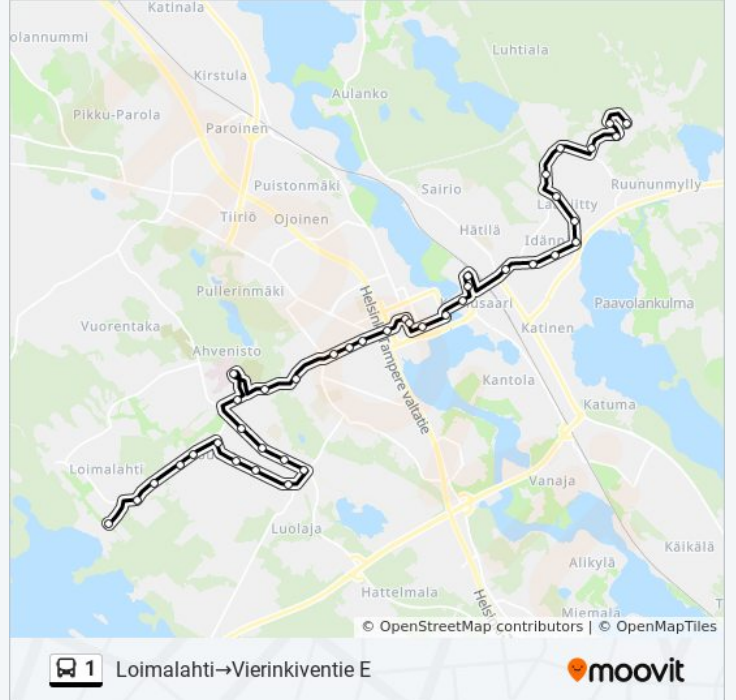

**Kohde: Loimalahti→Vierinkiventie E**

40 pysäkkiä

[NÄYTÄ LINJAN AIKATAULUT](#)

Loimalahti  
Kolkanmäki I  
Viiala I  
Leinuntie I  
Härmiälä I  
Vanajan Asevelikylä E  
Keskustie I  
Voutilakeskus I  
Sipilä I  
Laurila L  
Martankuja L  
Aurapuisto L  
Riimupuisto L  
Jukola I  
Hämeenlinna Keskussairaala A  
Rapamäki I  
Taimistontie I  
Myllymäki I  
Sisälähetys I  
Suomen Kasarmit I  
Turuntien Silta I  
Hallituskatu I

Ortela I

Honkalanpuisto I

Anttila I

Patterihaka P

Idänpää P

Laaniitty P

Saarenpäänkatu P

Aulangontorppa P

Tammipolku P

Kikaristonkatu I

Liuskekuja P

Vierinkiventie E

1 bussi -linjan aikataulut ja reittikartat ovat saatavilla offline-tilassa PDF-muodossa osoitteesta [moovitapp.com](https://moovitapp.com). Näet osoitteesta [Moovit-sovellus](#) bussien live-aikataulut, juna-aikataulut tai metrojen aikataulut sekä kaikkien joukkoliikennevälineiden vaihteittaiset ohjeet kaupungissa Hämeenlinna.