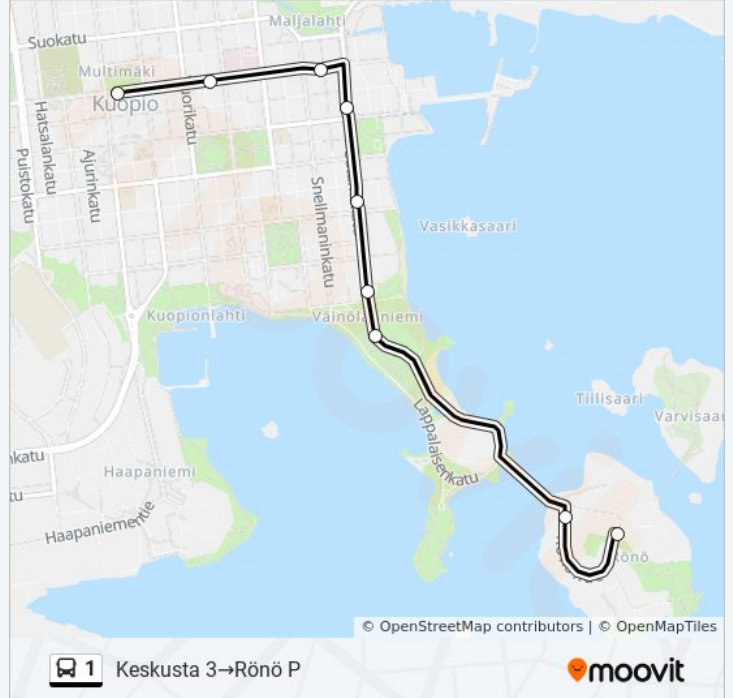

**Keskusta 3→Rönö P**[Käytä Sovellusta](#)

1 bussi -linjalla (Keskusta 3→Rönö P) on 3 reittiä. Tavallisina arkipäivinä kulkemisajat ovat:

(1) Keskusta 3→Rönö P: 08.05 - 17.20(2) Niirala→Keskusta 6: 07.35 - 16.50(3) Rönö P→Niirala: 07.20 - 16.35

Käytä Moovit-sovellusta löytääksesi lähimmän 1 bussi -aseman ja selvitä, milloin seuraava 1 bussi saapuu.

**Kohde: Keskusta 3→Rönö P**

9 pysäkkiä

[NÄYTÄ LINJAN AIKATAULUT](#)

Keskusta 3  
Tullikuningas I  
Tulliportinkatu 6-8 I  
Lukkarinkatu E  
Satamakatu E  
Kallanranta E  
Uimala E  
Rönöntie E  
Rönö P

### Kohde: Niirala→Keskusta 6

9 pysäkkiä

[NÄYTÄ LINJAN AIKATAULUT](#)

Niirala

Tupatie E

Ruotsinkatu 14 E

Alavanpuisto I

Alavansairaala I