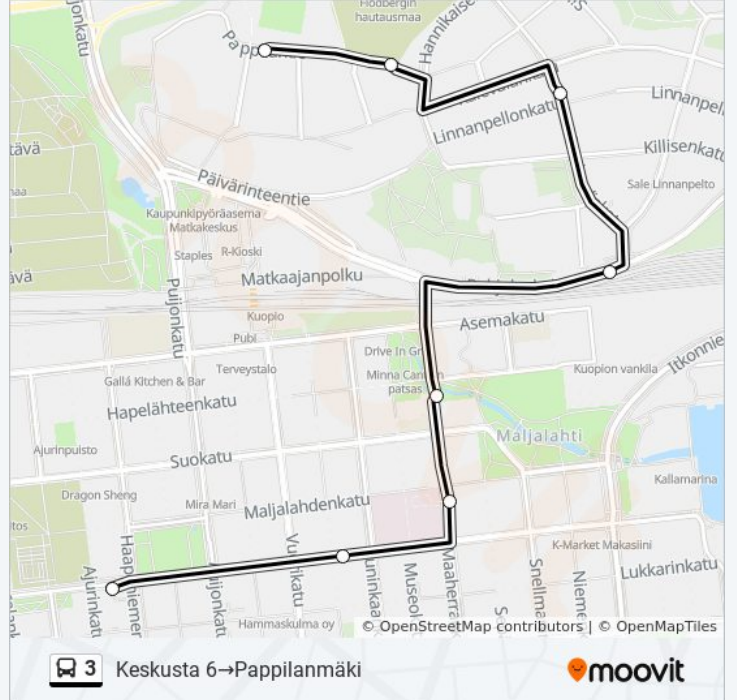

Käytä Moovit-sovellusta löytääksesi lähimmän 3 bussi -aseman ja selvitä, milloin seuraava 3 bussi saapuu.

**Kohde: Keskusta 6→Pappilanmäki**

8 pysäkkiä

[NÄYTÄ LINJAN AIKATAULUT](#)

Keskusta 6  
Tullikuningas I  
Työnkulma P  
Maljalahdenpuisto P  
Pohjolankatu I  
Gottlundinkatu P  
Pappilantie L  
Pappilanmäki

### Kohde: Pappilanmäki→Keskusta 3

8 pysäkkiä

[NÄYTÄ LINJAN AIKATAULUT](#)

Pappilanmäki  
 Pappilantie I  
 Gottlundinkatu E  
 Pohjolankatu L  
 Minna Canthin Puisto E  
 Työnkulma E  
 Tullikuningas L  
 Keskusta 3