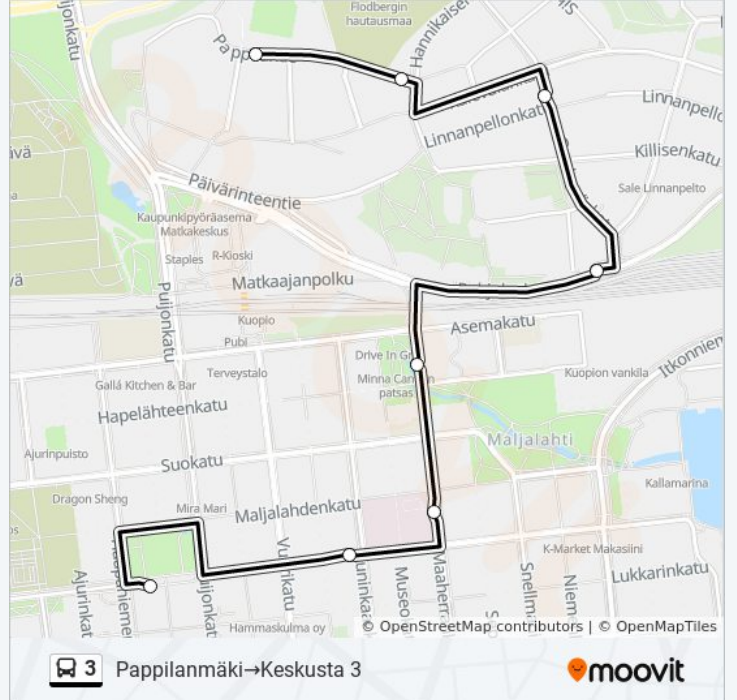

3 bussi -linjan aikataulut ja reittikartat ovat saatavilla offline-tilassa PDF-muodossa osoitteesta moovitapp.com. Näet osoitteesta [Moovit-sovellus](#) bussien live-aikataulut, juna-aikataulut tai metrojen aikataulut sekä kaikkien joukkoliikennevälineiden vaihteittaiset ohjeet kaupungissa Kuopio.

[Tietoa Moovitista](#) • [MaaS-ratkaisut](#) • [Tuetut maat](#) • [Moovit - käyttäjien Yhteisö](#)

© 2024 Moovit - Kaikki Oikeudet Pidätetään

Tarkista live-saapumisajat