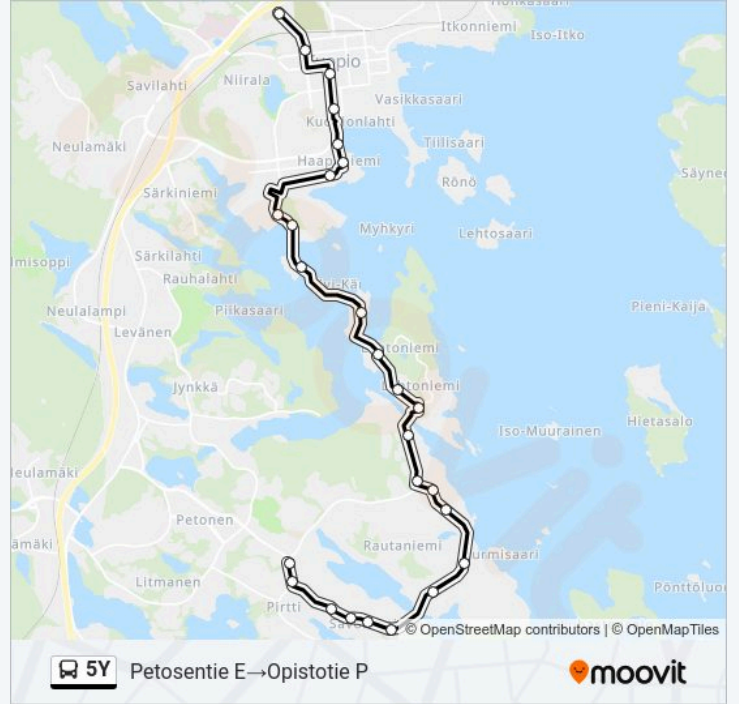

Haapaniementie 3 P

Musiikkikeskus P

Keskusta 7

Kasarmipuisto P

Opistotie P

5Y bussi -linjan aikataulut ja reittikartat ovat saatavilla offline-tilassa PDF-muodossa osoitteesta moovitapp.com. Näet osoitteesta Moovit-sovellus bussien live-aikataulut, juna-aikataulut tai metrojen aikataulut sekä kaikkien joukkoliikennevälineiden vaiheittaiset ohjeet kaupungissa Kuopio.

© 2025 Moovit - Kaikki Oikeudet Pidätetään