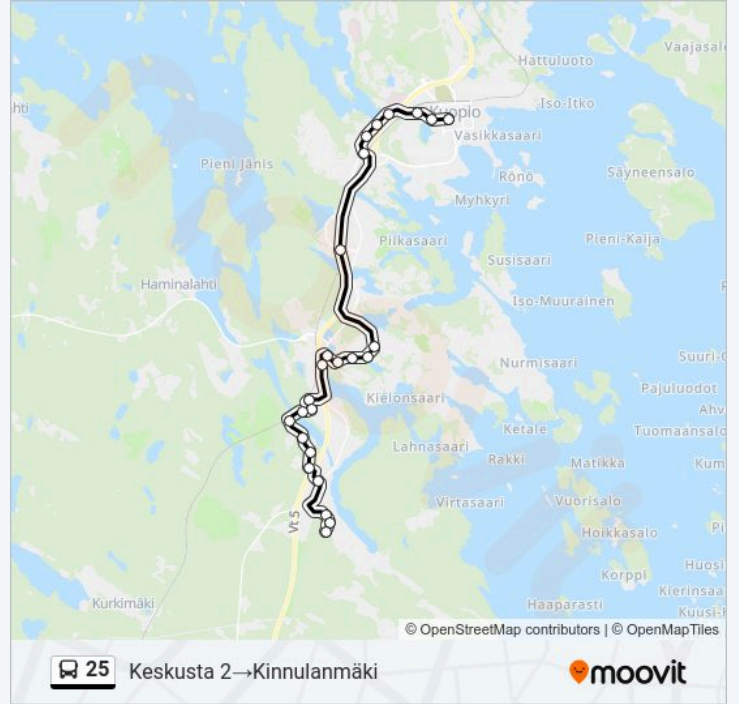

Kotkansiipi E

Kaunismäenkatu E

Ainolanpolku E

Kukkanurmenkatu E

Herukka I

Kinnulanmäentie I

Kinnulanmäki

25 bussi -linjan aikataulut ja reittikartat ovat saatavilla offline-tilassa PDF-muodossa osoitteesta moovitapp.com. Näet osoitteesta Moovit-sovellus bussien live-aikataulut, juna-aikataulut tai metrojen aikataulut sekä kaikkien joukkoliikennevälineiden vaiheittaiset ohjeet kaupungissa Kuopio.

© 2024 Moovit - Kaikki Oikeudet Pidätetään