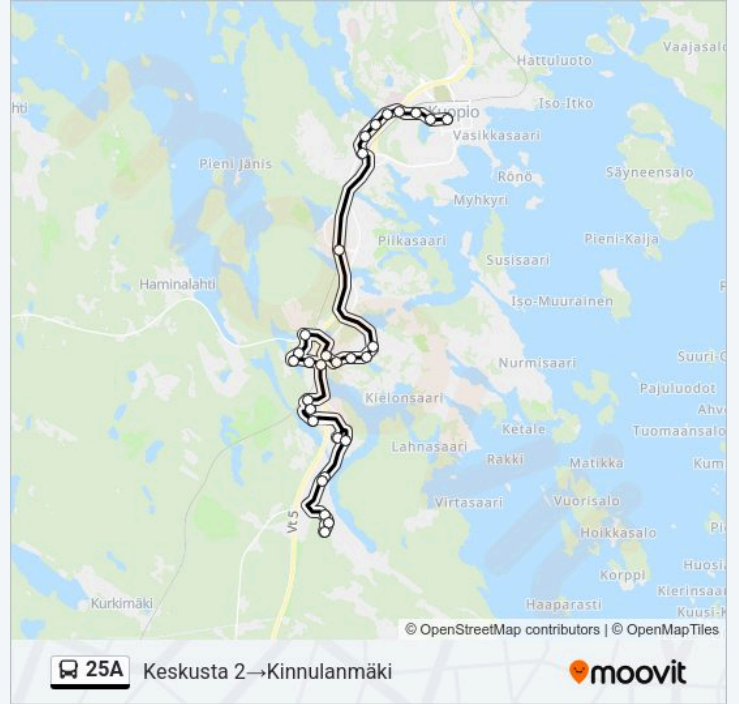

Naulakatu I

Hiltulanlahti Postikeskus

Keinälänniemi E

Hiltulanlahti E

Hiltulanlahdenkatu E

Herukka I

Kinnulanmäentie I

Kinnulanmäki

25A bussi -linjan aikataulut ja reittikartat ovat saatavilla offline-tilassa PDF-muodossa osoitteesta moovitapp.com. Näet osoitteesta Moovit-sovellus bussien live-aikataulut, juna-aikataulut tai metrojen aikataulut sekä kaikkien joukkoliikennevälineiden vaiheittaiset ohjeet kaupungissa Kuopio.

© 2025 Moovit - Kaikki Oikeudet Pidätetään