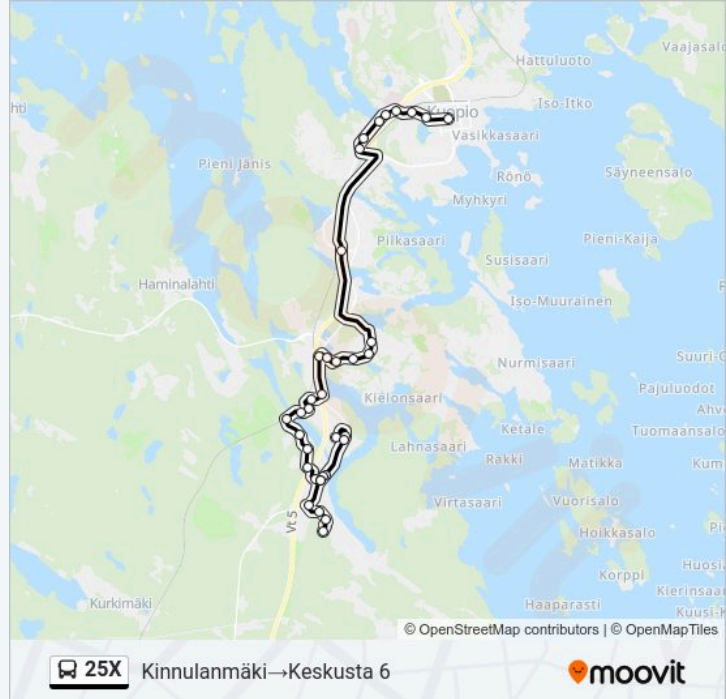

25X-linja

Kinnulanmäki→Keskusta 6

Käytä Sovellusta

25X bussi -linjalla (Kinnulanmäki→Keskusta 6) on yksi reitti. Tavallisina arkipäivinä kulkemisajat ovat:

(1) Kinnulanmäki→Keskusta 6: 11:57-21:27

Käytä Moovit-sovellusta löytääksesi lähimmän 25X bussi -aseman ja selvitä, milloin seuraava 25X bussi saapuu.

Savilahti P

Snellmania P

Canthia P

Viestikatu I

Turo I

Poliisiasema I

Keskusta 6

25X bussi -linjan aikataulut ja reittikartat ovat saatavilla offline-tilassa PDF-muodossa osoitteesta moovitapp.com. Näet osoitteesta Moovit-sovellus bussien live-aikataulut, juna-aikataulut tai metrojen aikataulut sekä kaikkien joukkoliikennevälineiden vaihteittaiset ohjeet kaupungissa Kuopio.