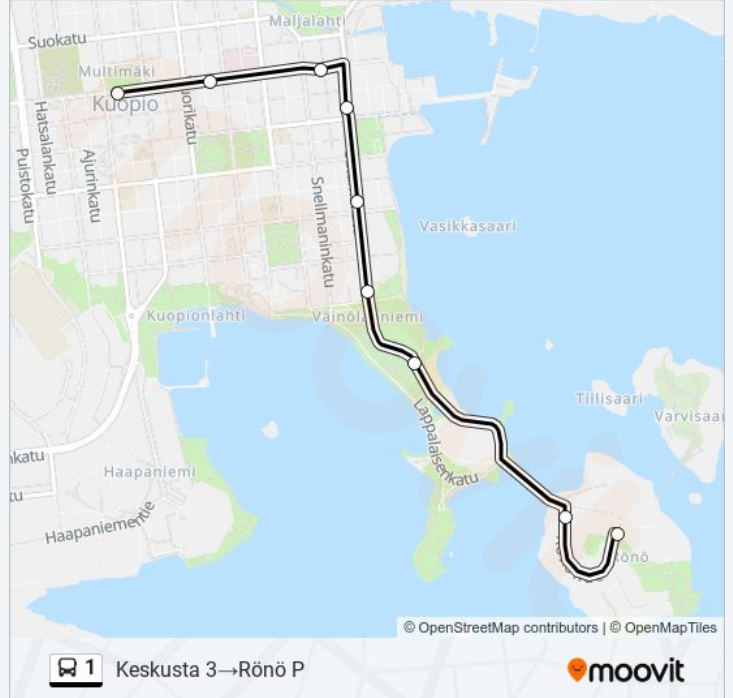

Kohde: Niirala → Keskusta 6

9 pysäkkiä

[NÄYTÄ LINJAN AIKATAULUT](#)

Niirala

Tupatie E

Ruotsinkatu 14 E

Alavanpuisto I

Alavansairaala I

Kaartokatu P

Amiska E

Hovioikeus P

Keskusta 6

1 bussi Aikataulu

Niirala → Keskusta 6 Reitin aikataulu:

maanantai	07:35 - 15:50
tiistai	07:35 - 15:50
keskiviikko	07:35 - 15:50
torstai	07:35 - 15:50
perjantai	07:35 - 15:50
lauantai	Ei Toiminnassa
sunnuntai	Ei Toiminnassa

1 bussi Info

Ohje: Niirala → Keskusta 6

Pysäkit: 9

Matkan kesto: 6 min

Linjan yhteenveto: