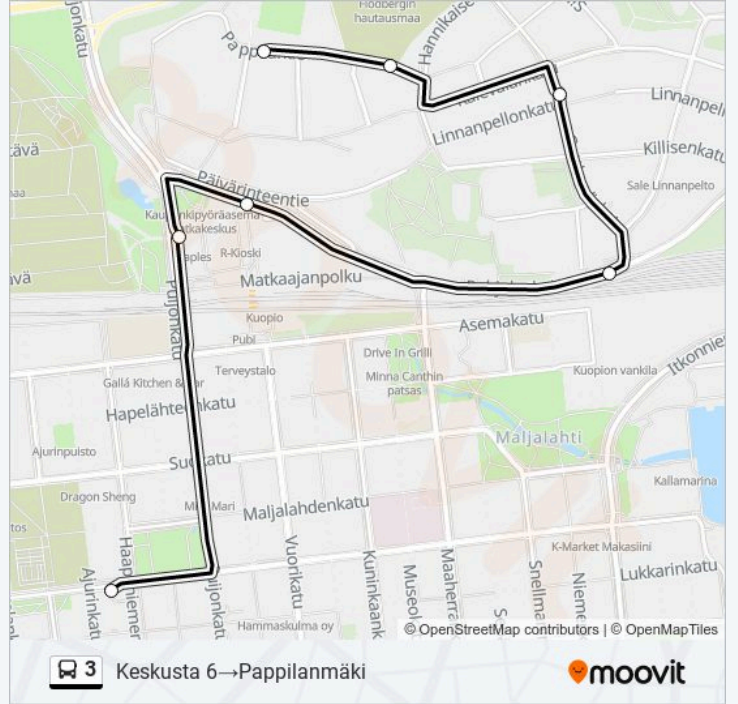

Käytä Moovit-sovellusta löytääksesi lähimmän 3 bussi -aseman ja selvitä, milloin seuraava 3 bussi saapuu.

Kohde: Keskusta 6→Pappilanmäki

7 pysäkkiä

[NÄYTÄ LINJAN AIKATAULUT](#)

Keskusta 6
Matkakeskus P
Puutarhakatu I
Pohjolankatu I
Gottlundinkatu P
Pappilantie L
Pappilanmäki

3 bussi Info

Ohje: Keskusta 6→Pappilanmäki

Pysäkit: 7

Matkan kesto: 9 min

Linjan yhteenveto:

Kohde: Pappilanmäki→Keskusta 3

7 pysäkkiä

[NÄYTÄ LINJAN AIKATAULU](#)