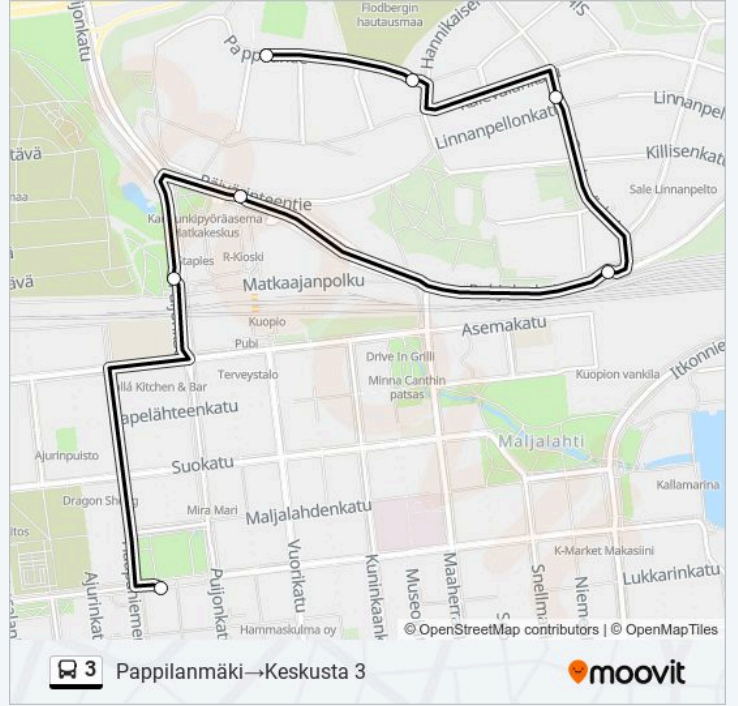

3 bussi Info

Ohje: Pappilanmäki→Keskusta 3

Pysäkit: 7

Matkan kesto: 8 min

Linjan yhteenveto:

3 bussi -linjan aikataulut ja reittikartat ovat saatavilla offline-tilassa PDF-muodossa osoitteesta moovitapp.com. Näet osoitteesta Moovit-sovellus bussien live-aikataulut, juna-aikataulut tai metrojen aikataulut sekä kaikkien joukkoliikennevälineiden vaiheittaiset ohjeet kaupungissa Kuopio.