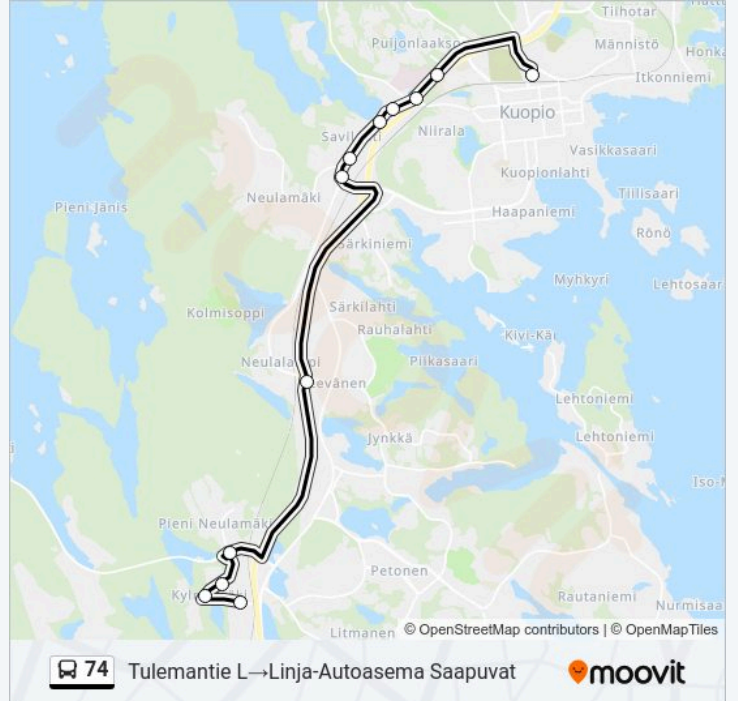

Pysäkit: 12

Matkan kesto: 17 min

Linjan yhteenveto:

Kohde: Linja-Autoasema 6 → Humalajoki Vt5 P

58 pysäkkiä

[NÄYTÄ LINJAN AIKATAULUT](#)

Linja-Autoasema

Puijonlaaksontie E