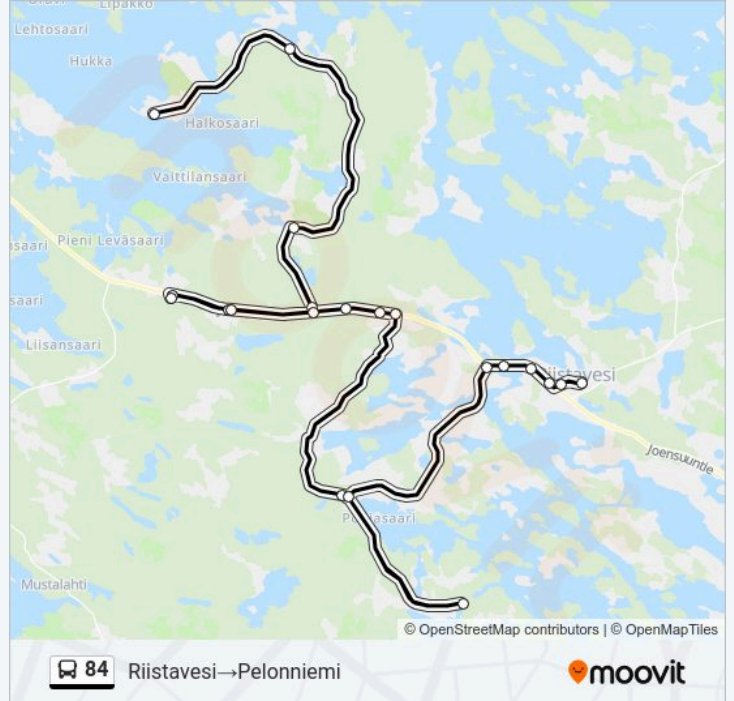

Kohde: Vartiola (Vt. 9) I → Riistavesi

15 pysäkkiä

[NÄYTÄ LINJAN AIKATAULUT](#)

Vartiola (Vt. 9) I
Lohilahti (Riistavesi) I
Tomperinniemi
Laajalahti
Rötiköntie I
Kortelahti
Rötiköntie L
Vartiola (Vt. 9) I
Lohilahti (Riistavesi) I
Kankaala (Kuopio) I
Laajalahti Th I
Hiekkaniementie I
Riistavesi Kirkko I
Koulutie I
Riistavesi

84 bussi Aikataulu

Vartiola (Vt. 9) I → Riistavesi Reitin aikataulu:

maanantai	08:05
tiistai	08:05
keskiviikko	08:05
torstai	08:05
perjantai	08:05
lauantai	Ei Toiminnassa
sunnuntai	Ei Toiminnassa

84 bussi Info

Ohje: Vartiola (Vt. 9) I → Riistavesi

Pysäkit: 15

Matkan kesto: 53 min

Linjan yhteenveto: