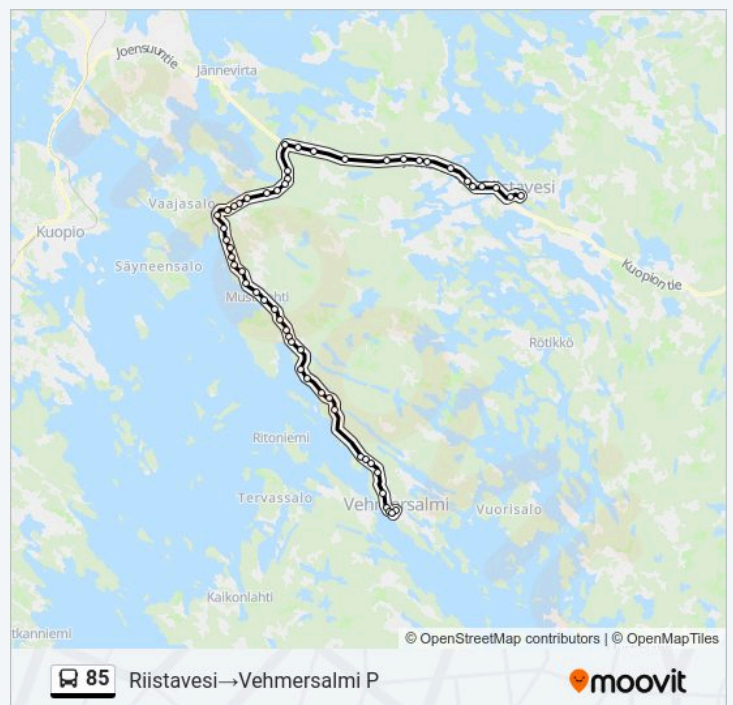

Paljakantie (Vehmersalment) P

Kerijärvi P

Kylmälahti L

Ollilantie I

Vehkalampi, Koulu

Kohde: Riistavesi→Vehmersalmi P

54 pysäkkiä

[NÄYTÄ LINJAN AIKATAULUT](#)

Riistavesi

Koulutie L

Riistavesi Kirkko L

Hiekkaniementie L

Laajalahti Th L

Kankaala (Kuopio) L

Lohilahti (Riistavesi) L

Vartiala (Vt. 9) L

Vartiala Urh. L

Hussonmäki L

Peltoniemi Th L

Tammela L

Vehkalampi L

Ollilantie L

Kylmälahti E

Kerijärvi E

Paljakantie (Vehmersalment) E

Pirttijärvi E

Myllypelto E

Koirajärvi (Vehmersalment) E

Kurkiharju E

Riihilahdentie (Sikoniemi) E

Rinnepelto (Vehmersalmentie) E

Sikoniemi E

85 bussi Aikataulu

Riistavesi→Vehmersalmi P Reitin aikataulu:

maanantai	15:00
tiistai	15:00
keskiviikko	15:00
torstai	15:00
perjantai	15:00
lauantai	Ei Toiminnassa
sunnuntai	Ei Toiminnassa

85 bussi Info

Ohje: Riistavesi→Vehmersalmi P

Pysäkit: 54

Matkan kesto: 47 min

Linjan yhteenveto: